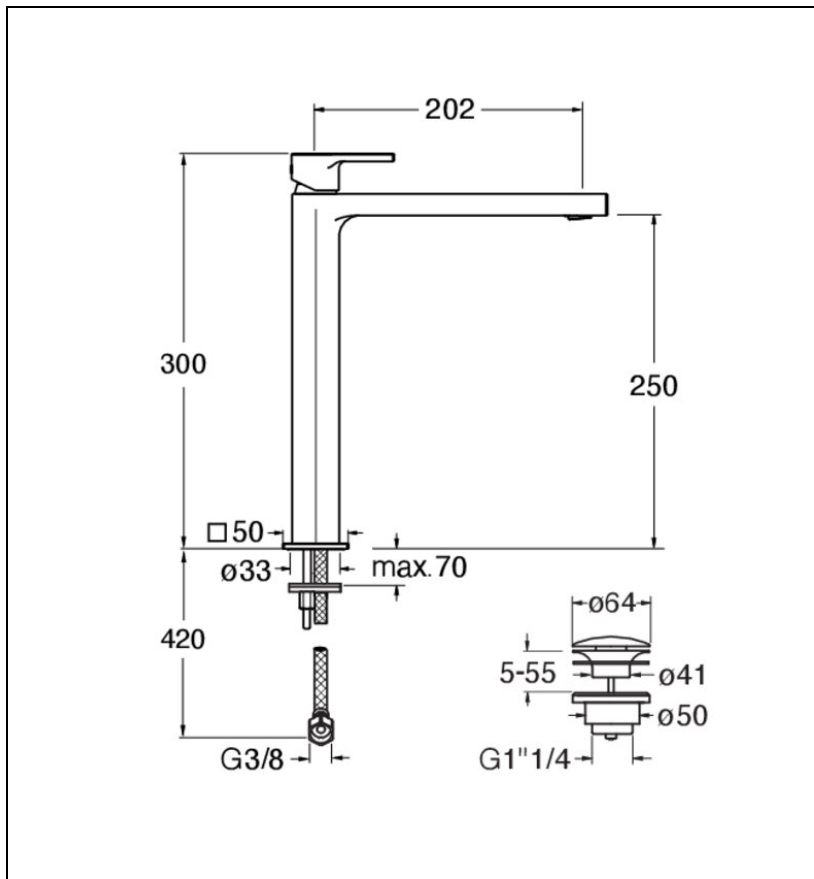

OG22993 : ROBINETTERIE LAVABO OMEGA HAUT
VIEUX BRONZE MAT OMEGA

CRISTINA
RUBINETTERIE
ondyna

93 > vieux bronze mat

Caractéristiques

- 5l/min
- Hauteur 300 mm
- Saillie 202 mm
- Hauteur sous bec 250 mm
- Largeur 190 mm
- Vidage bonde up&down laiton
- Garantie 8 ans