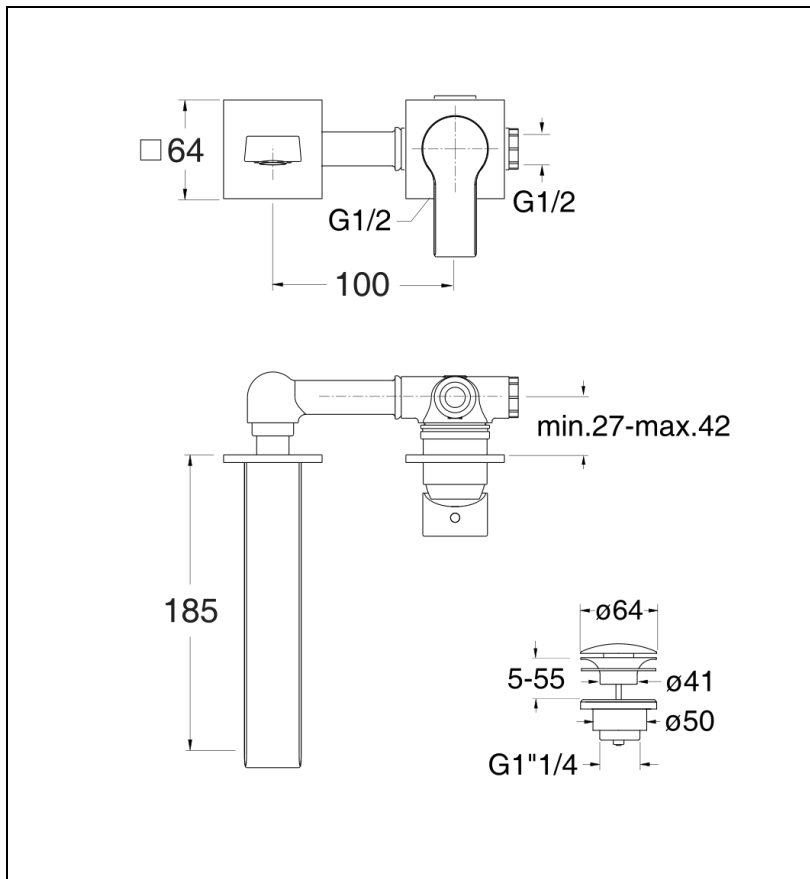

OG23713 : MITIGEUR LAVABO MURAL BLACKMAT OMEGA

CRISTINA
RUBINETTERIE
ondyna

13 > noir mat

Caractéristiques

- Livré complet avec collecteur, cartouche 35mm
- Saillie 185 mm
- Vidage Vidage Bonde Up&Down@laiton
- Garantie 8 ans