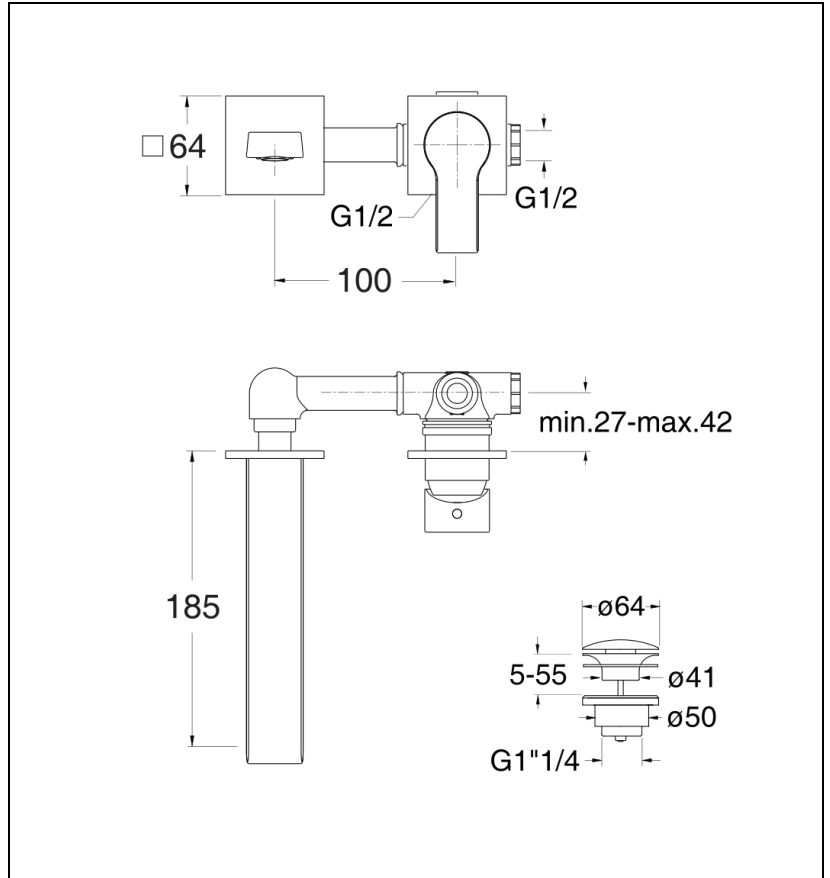

51 > chromé

Caractéristiques

- Livré complet avec collecteur, cartouche 35 mm
- Saillie 185 mm
- Garantie 8 ans