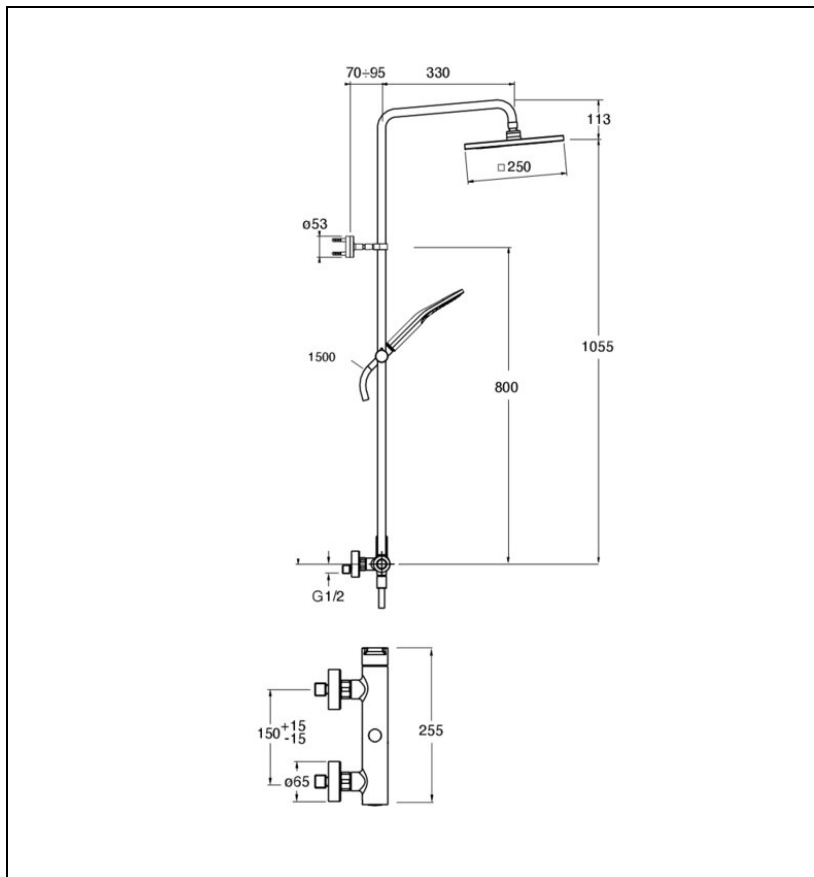

## Caractéristiques

- Mitigeur avec douche de tête ABS 25 cm, inverseur sur poignée
- Douchette monojet et flexible lisse 150 cm
- Garantie 8 ans