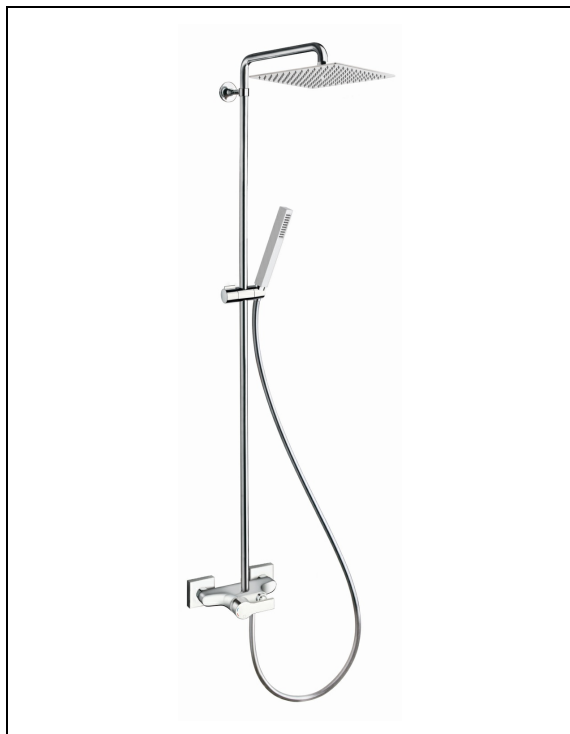

OG40951 : COLONNE DE DOUCHE OMEGA  
MITIGEUR CHROME OMEGA

51 > chromé