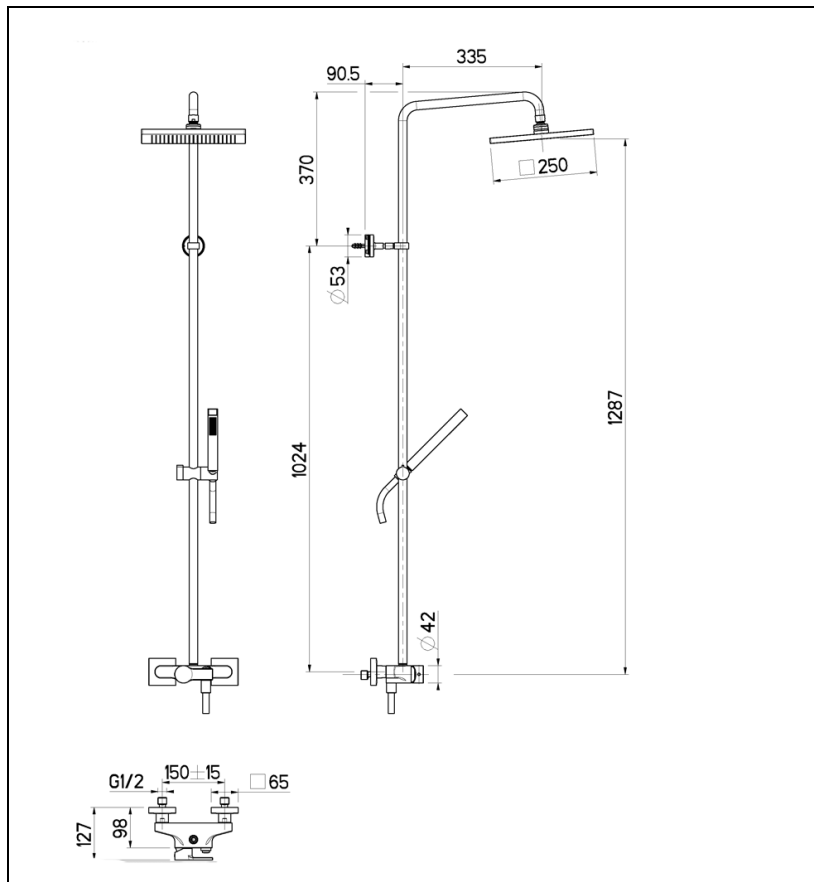

OG40951 : COLONNE DE DOUCHE OMEGA  
MITIGEUR CHROME OMEGA

51 > chromé