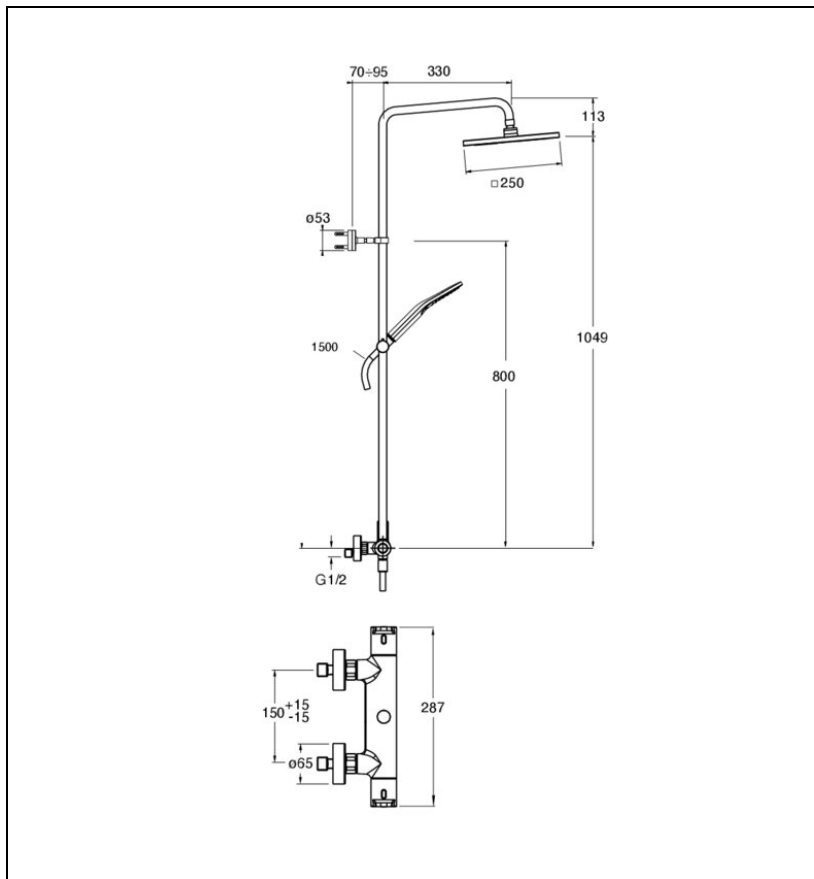

OG48675 : Colonne de douche thermostatique complète OMEGA

CRISTINA
RUBINETTERIE
ondyna

75 > chromé noir brossé

Caractéristiques

- Thermostatique, pomme de douche ABS 300 mm
- Douchette monojet, flexible lisse 150 cm
- Largeur 398 mm
- Garantie 8 ans