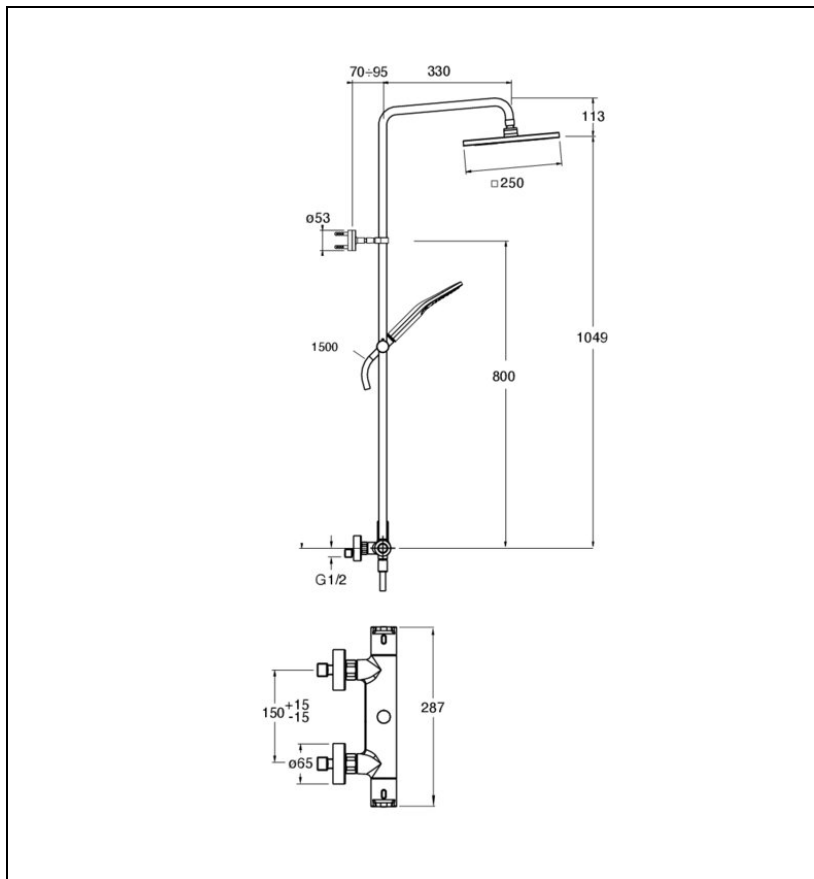

OG48677 : Colonne de douche thermostatique
complète métal brossé OMEGA

CRISTINA
RUBINETTERIE
ondyna

77 > métal brossé

Caractéristiques

- Thermostatique, pomme de douche ABS 300 mm
- Douchette monojet, flexible lisse 150 cm
- Tube recoupable, curseur réglable en hauteur
- Hauteur 1 162 mm
- Largeur 398 mm
- Garantie 8 ans