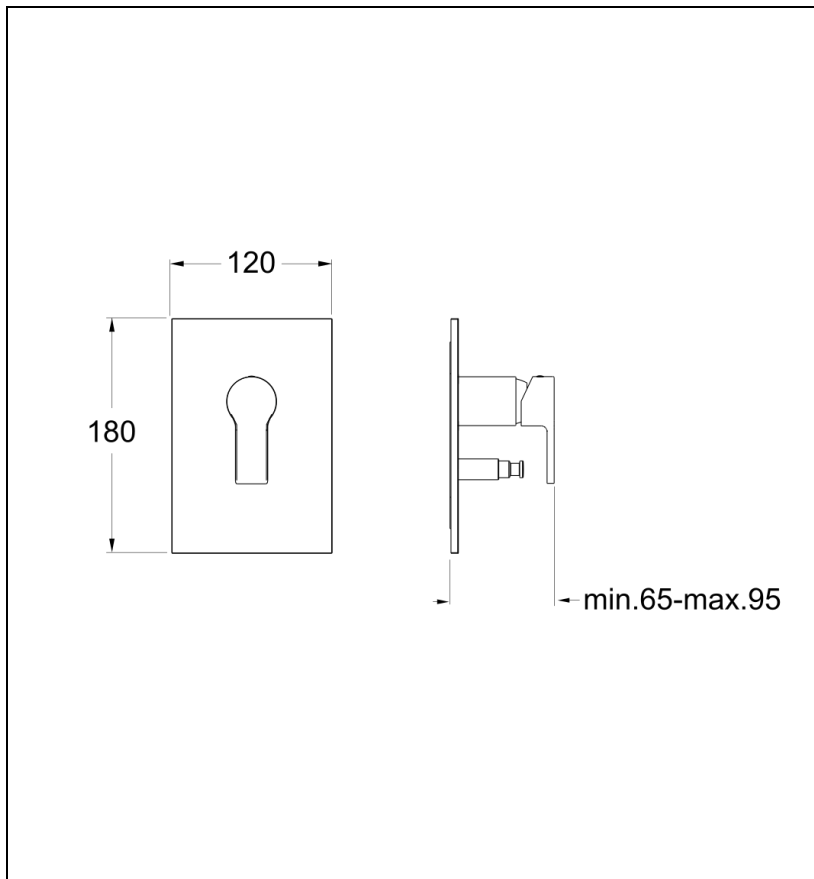

OG61951 : Façade encastrée mitigeur 2 sorties
OMEGA

CRISTINA
RUBINETTERIE
ondyna

51 > chromé

Caractéristiques

- LIVRE SANS MECANISME
- Plaque ABS 120 x 180 mm, inverseur automatique
- A installer avec box PD43551
- Garantie 8 ans