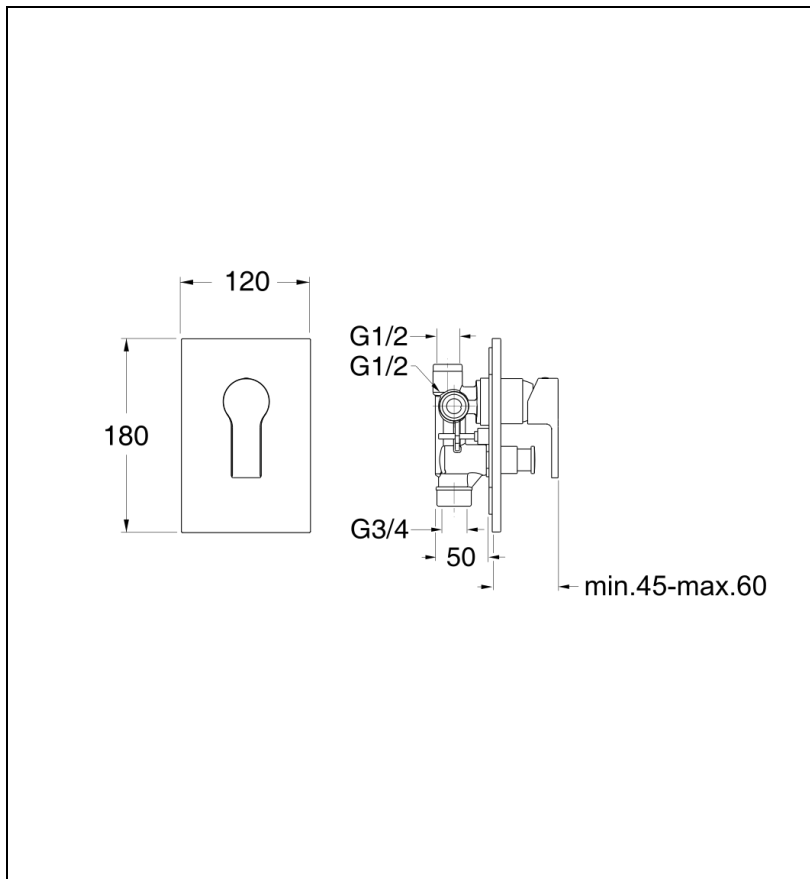

OG64951 : FACADE DOUCHE OMEGA 2 SORTIES
ABS CHROME COMPLET OMEGA

CRISTINA
RUBINETTERIE
ondyna

51 > chromé

Caractéristiques

- Avec box collecteur
- Saillie 70 mm
- Plaque ABS 180 x 120 mm
- Nombre de sorties 2
- Garantie 8 ans