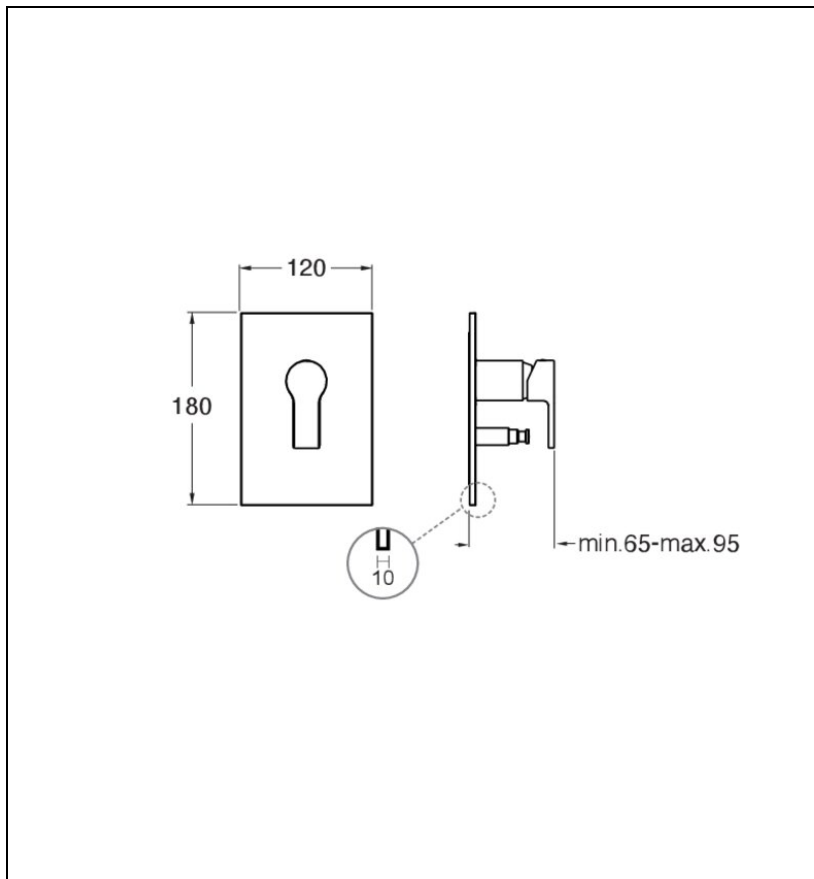

OG68934P : FACADE DOUCHE OMEGA 2
SORTIES ABS BLACKMAT COMPLET OMEGA

34P > or rose brossé PVD

Caractéristiques

- Livré sans box d'encastrement, avec cartouche inverseur 2 sorties
- Plaque laiton 120 x 180 mm
- Inverseur automatique
- Largeur 210 mm
- Nombre de sorties 2
- A installer avec box CS53500
- Garantie 8 ans