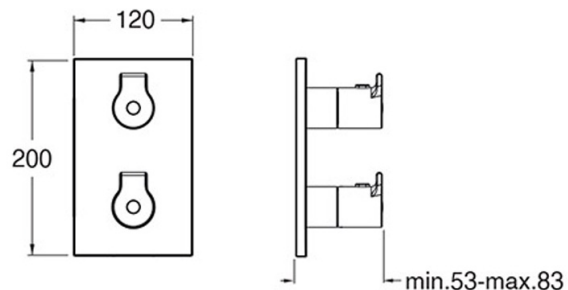

OG75213 : FACADE DOUCHE OMEGA 2 SORTIES
thermostatique OMEGA

13 > noir mat

Caractéristiques

- Livré sans box d'encastrement, avec cartouche inverseur 2 sorties
- Installation possible à la verticale ou à l'horizontale
- Largeur 120 mm
- Nombre de sorties 2
- A installer avec box PD80000
- Garantie 8 ans