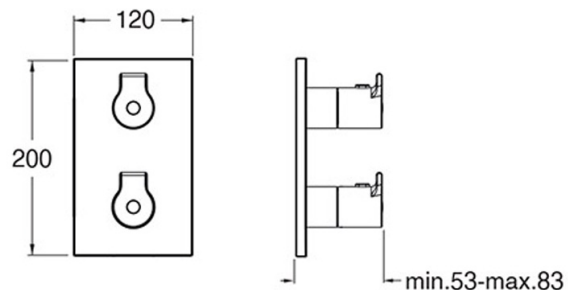

OG75213 : FACADE DOUCHE OMEGA 2 SORTIES
thermostatique OMEGA

13 > noir mat

Caractéristiques

- LIVRÉ SANS BOX D'ENCASTREMENT, avec cartouche inverseur 2 sorties
- Installation possible à la verticale ou la l'horizontale
- Largeur 120 mm
- Nombre de sorties 2
- A installer avec box PD80000
- Garantie 8 ans