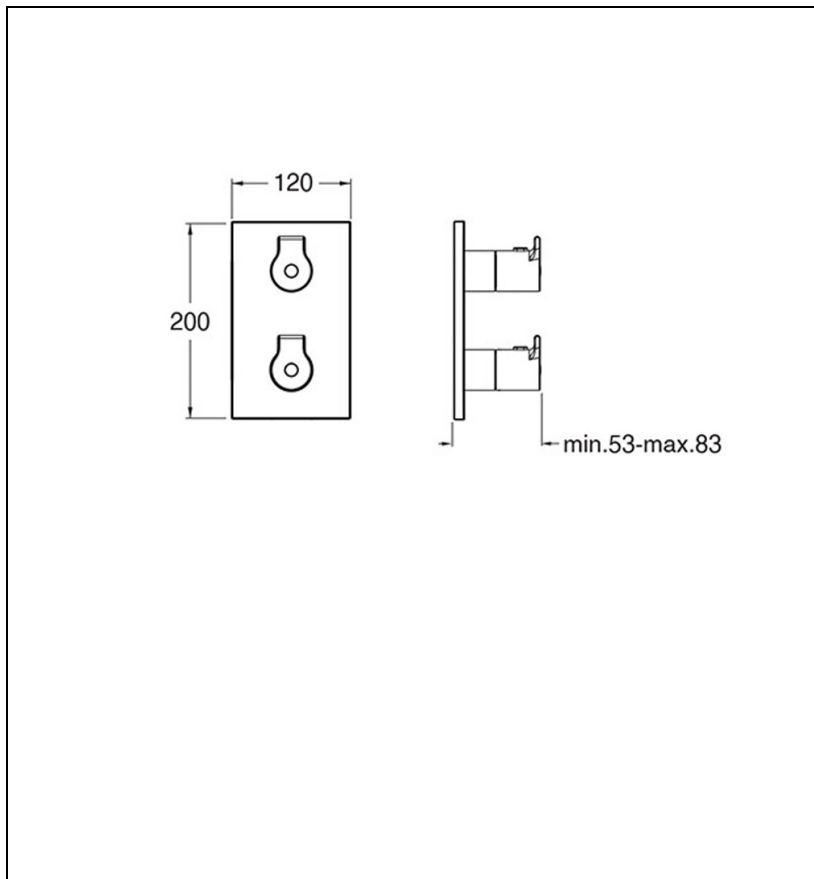

OG75275 : FACADE DOUCHE OMEGA 2 SORTIES
thermostatique OMEGA

Caractéristiques

- Livré sans box d'encastrement, avec cartouche inverseur 2 sorties
- Installation possible à la verticale ou à l'horizontale
- Largeur 120 mm
- Nombre de sorties 2
- A installer avec box PD80000
- Garantie 8 ans