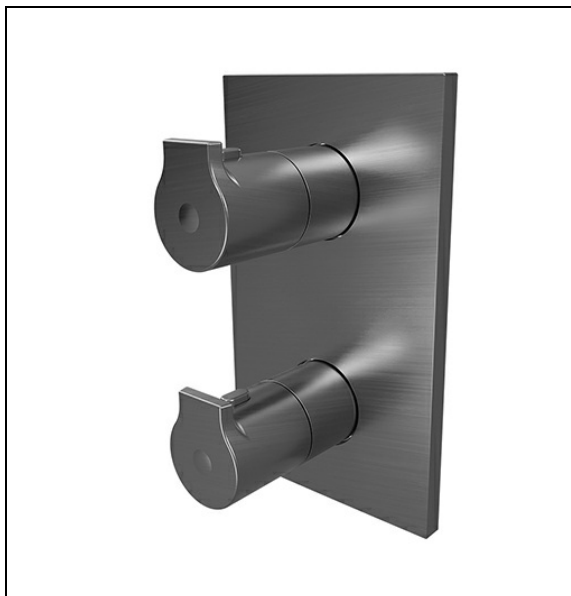

OG75277 : FACADE DOUCHE OMEGA 2 SORTIES  
thermostatique OMEGA

## Caractéristiques

- Livré sans box d'encastrement, avec cartouche inverseur 2 sorties
- Installation possible à la verticale ou à l'horizontale
- Largeur 120 mm
- Nombre de sorties 2
- A installer avec box PD80000
- Garantie 8 ans