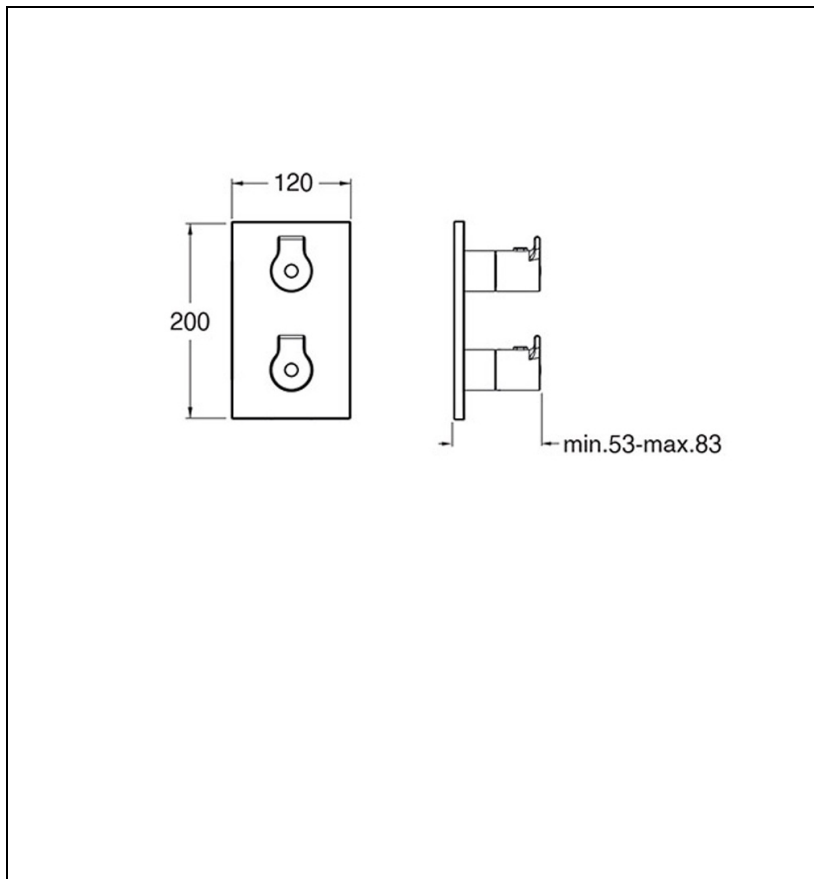

OG75277 : FACADE DOUCHE OMEGA 2 SORTIES  
thermostatique OMEGA

## Caractéristiques

- Livré sans box d'encastrement, avec cartouche inverseur 2 sorties
- Installation possible à la verticale ou à l'horizontale
- Largeur 120 mm
- Nombre de sorties 2
- A installer avec box PD80000
- Garantie 8 ans