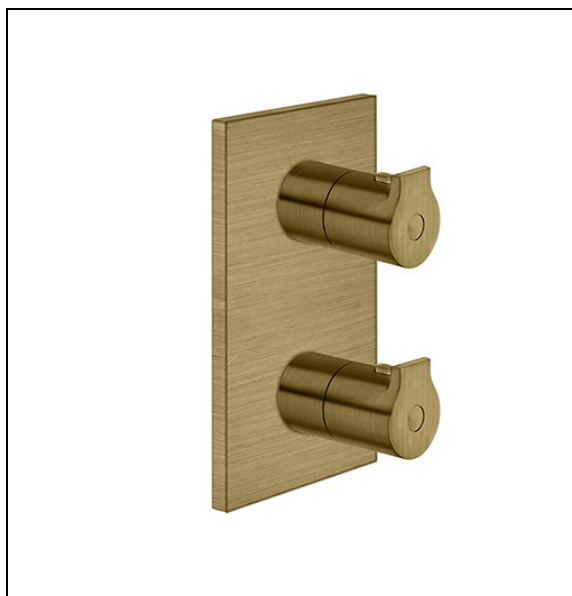

OG75293 : FACADE DOUCHE OMEGA 2 SORTIES VIEUX BRONZE MAT OMEGA

93 > vieux bronze mat

Caractéristiques

- Livré sans mécanisme
- Plaque laiton 200 x 120 mm
- Installation horizontale ou verticale
- Largeur 236 mm
- Nombre de sorties 2
- A installer avec box PD80000
- Garantie 8 ans