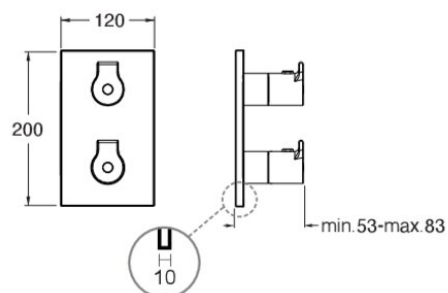

OG75293 : FACADE DOUCHE OMEGA 2 SORTIES VIEUX BRONZE MAT OMEGA

93 > vieux bronze mat

Caractéristiques

- Livré sans mécanisme
- Plaque laiton 200 x 120 mm
- Installation horizontale ou verticale
- Largeur 236 mm
- Nombre de sorties 2
- A installer avec box PD80000
- Garantie 8 ans