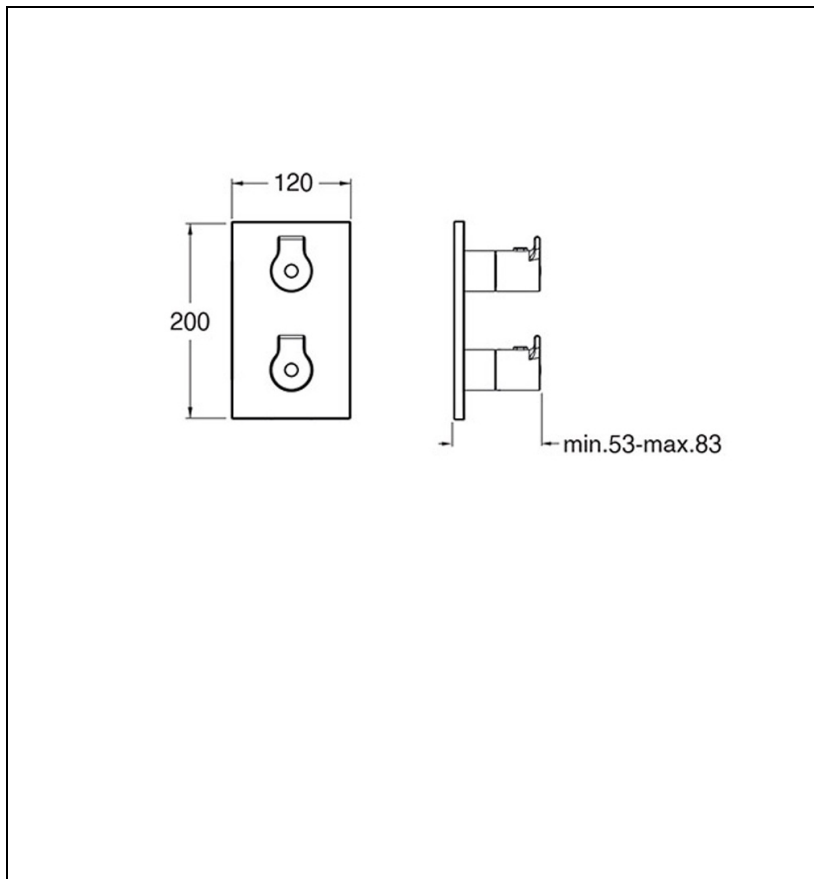

OG75296P : FACADE DOUCHE OMEGA 2  
SORTIES thermostatique OMEGA

96P > or brossé PVD

## Caractéristiques

- LIVRÉ SANS BOX D'ENCASTREMENT, avec cartouche inverseur 2 sorties
- Installation possible à la verticale ou la l'horizontale
- Largeur 120 mm
- Nombre de sorties 2
- A installer avec box PD80000
- Garantie 8 ans