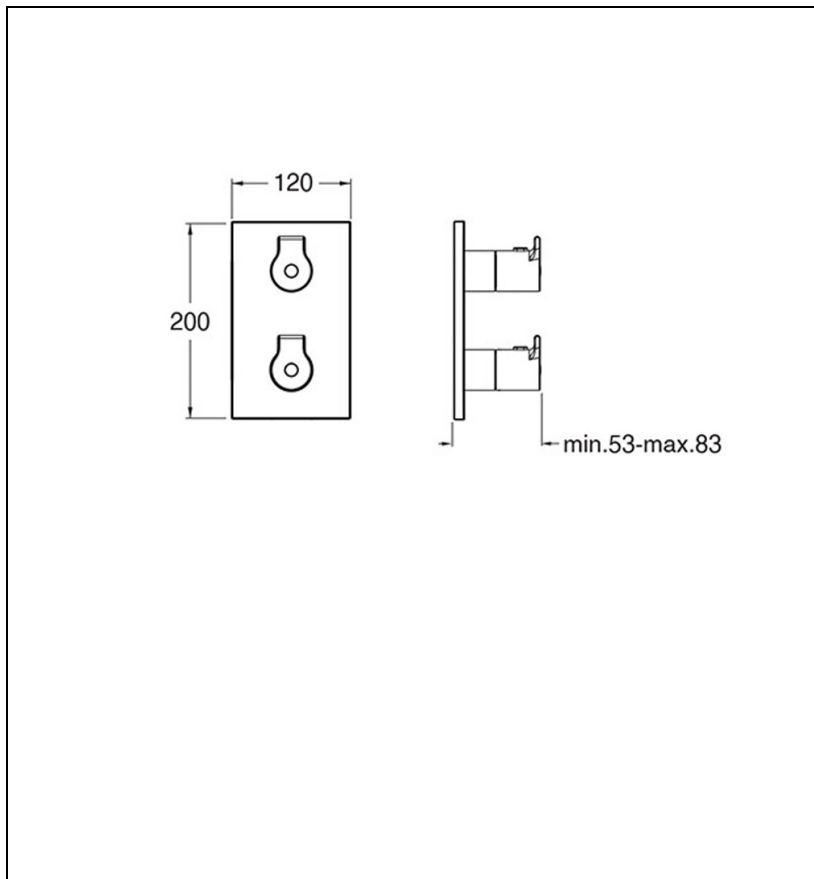

OG75296P : FACADE DOUCHE OMEGA 2  
SORTIES thermostatique OMEGA

CRISTINA  
RUBINETTERIE  
ondyna

96P > or brossé PVD

## Caractéristiques

- Livré sans box d'encastrement, avec cartouche inverseur 2 sorties
- Installation possible à la verticale ou à l'horizontale
- Largeur 120 mm
- Nombre de sorties 2
- A installer avec box PD80000
- Garantie 8 ans