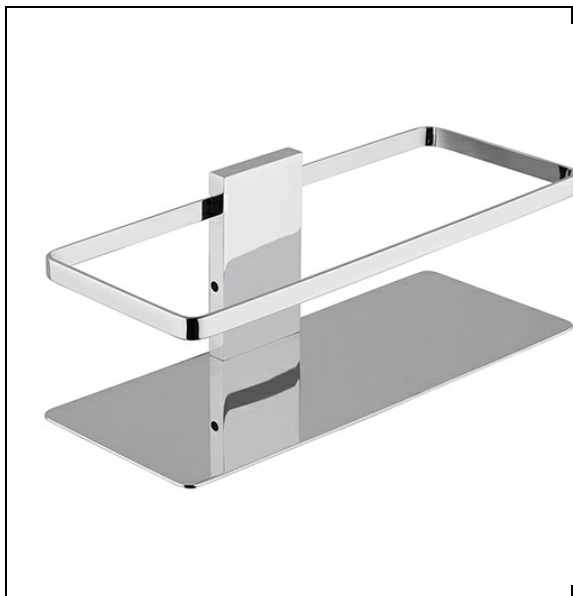

OM13751 : Étagère de douche murale chromé
GRAND HOTEL

CRISTINA
RUBINETTERIE
ondyna

51 > chromé

Caractéristiques

- A fixer
- Saillie 100 mm
- Largeur 250 mm
- Garantie 2 ans