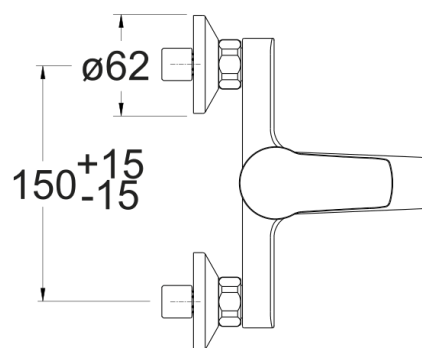

OP10751 : Robinet mitigeur bain douche OPEN

CRISTINA
RUBINETTERIE

ondyna

51 > chromé

Caractéristiques

- Cartouche C2
- Saillie 133 mm
- NF
- Garantie 8 ans