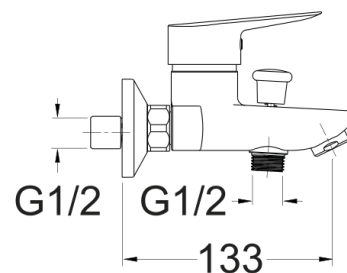

OP10751 : Robinet mitigeur bain douche OPEN

CRISTINA
RUBINETTERIE

ondyna

51 > chromé

Caractéristiques

- Cartouche C2
- Saillie 133 mm
- NF
- Garantie 8 ans