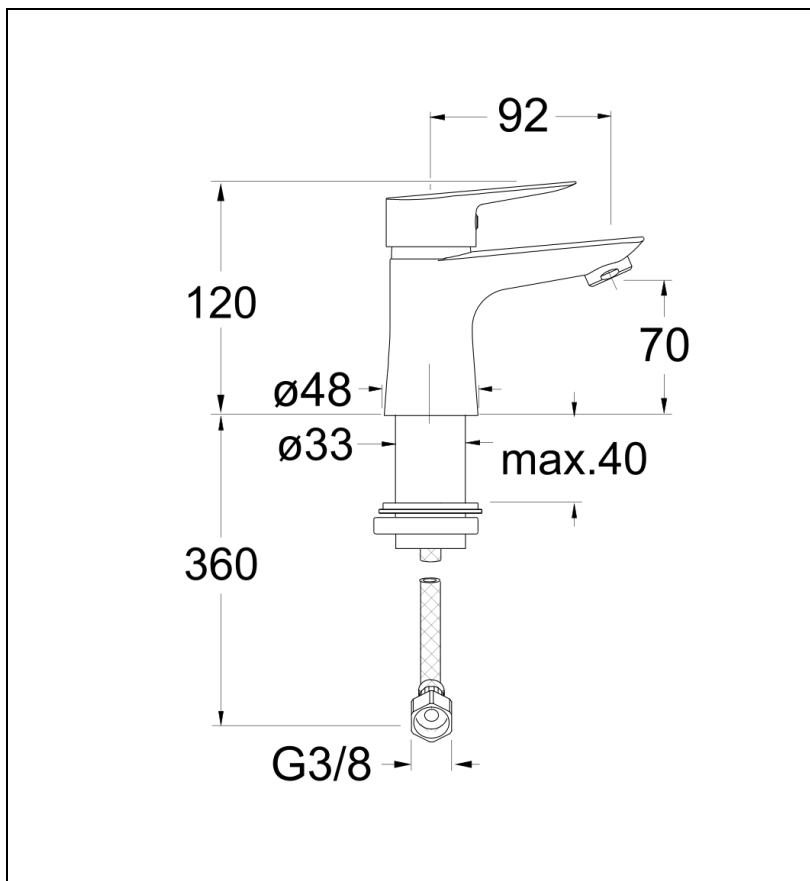

OP21151 : Lavabo OPEN

CRISTINA
RUBINETTERIE

ondyna

51 > chromé

Caractéristiques

- Cartouche C3
- NF
- Vidage SANS
- Garantie 8 ans