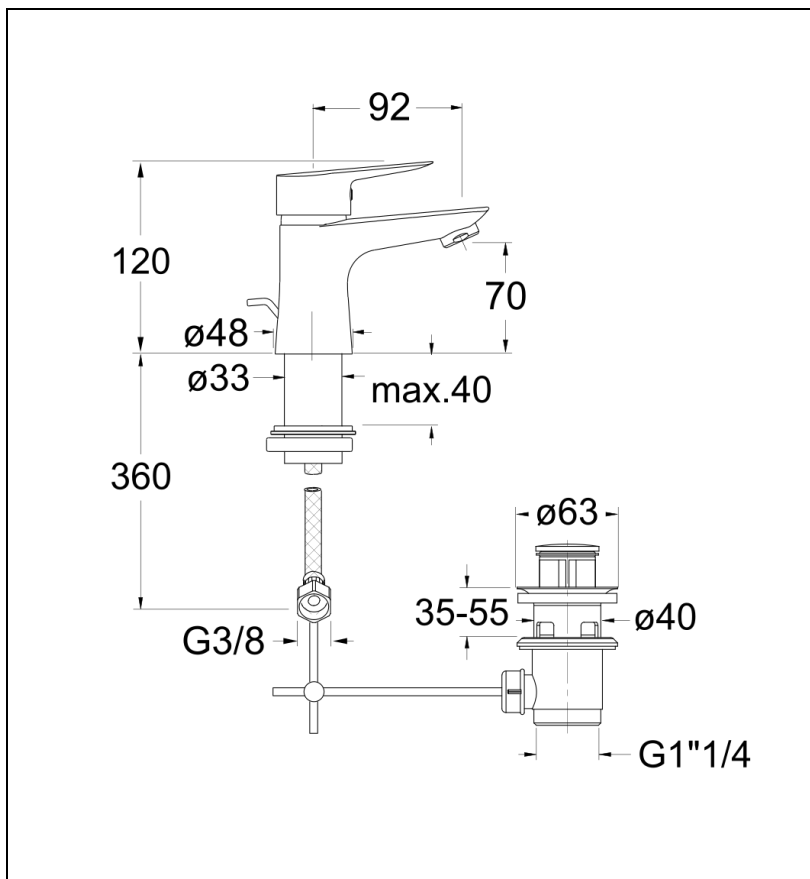

OP22351 : Lavabo OPEN

CRISTINA  
RUBINETTERIE

ondyna

51 > chromé

## Caractéristiques

- Cartouche C3
- NF
- Vidage PLASTIQUE
- Garantie 8 ans