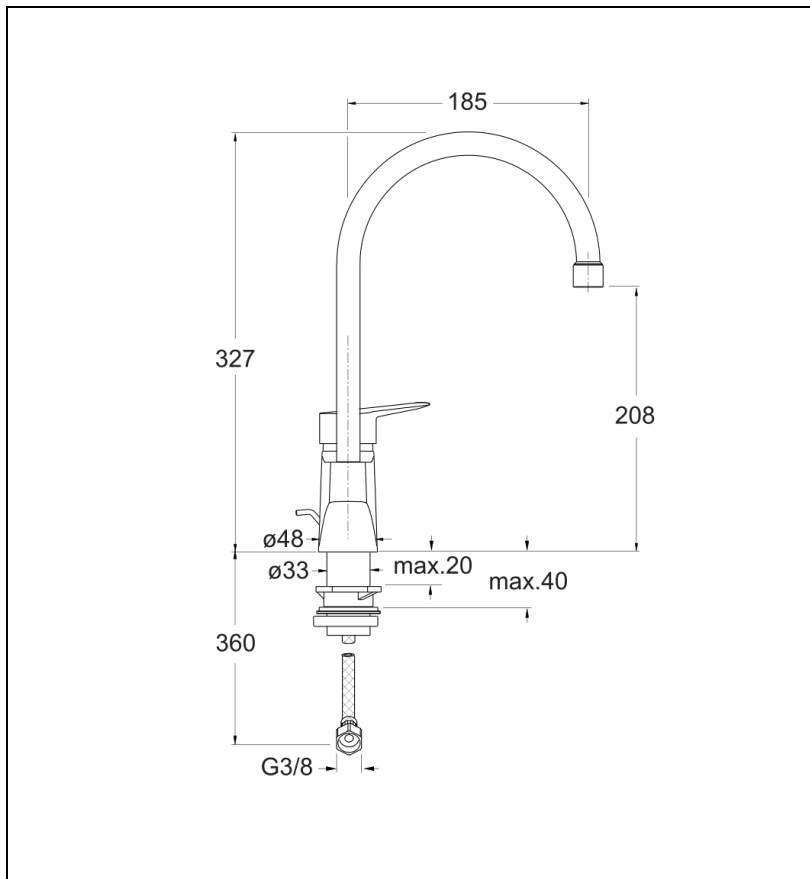

OP52251 : Evier mitigeur OPEN

CRISTINA  
RUBINETTERIE

ondyna

51 > chromé

## Caractéristiques

- Hauteur 327 mm
- Saillie 185 mm
- Hauteur sous bec 208 mm
- Garantie 8 ans