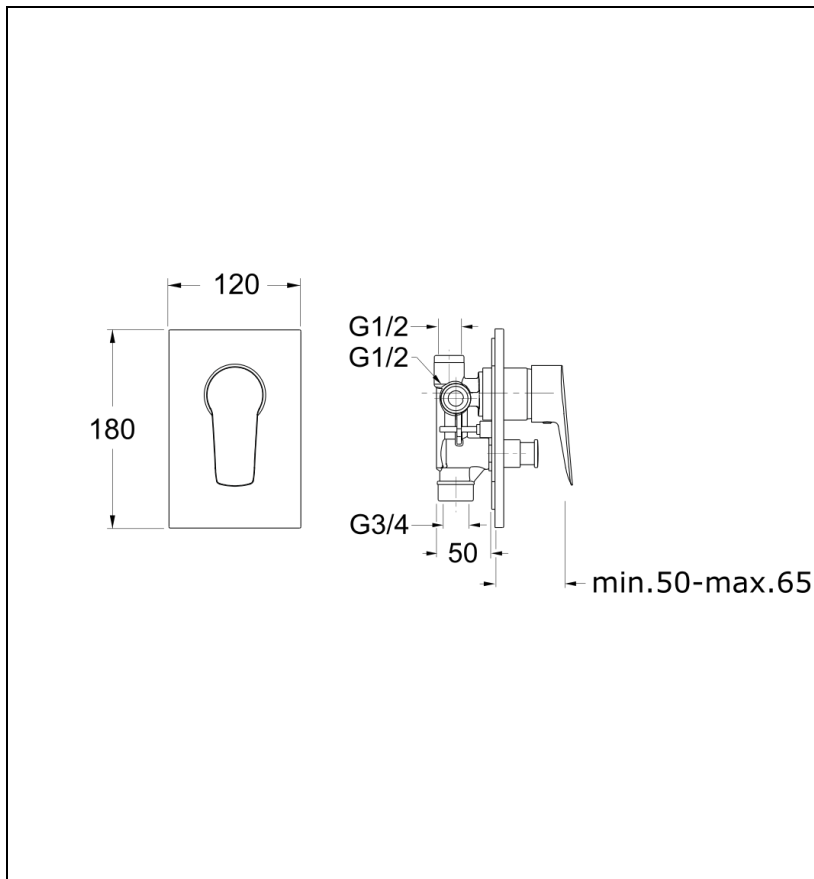

OP64951 : Douche encastrée OPEN

CRISTINA  
RUBINETTERIE

ondyna

51 > chromé

## Caractéristiques

- Profondeur d'encastrement 50 mm
- Façade deux sorties
- Inverseur automatique
- NF
- Garantie 8 ans