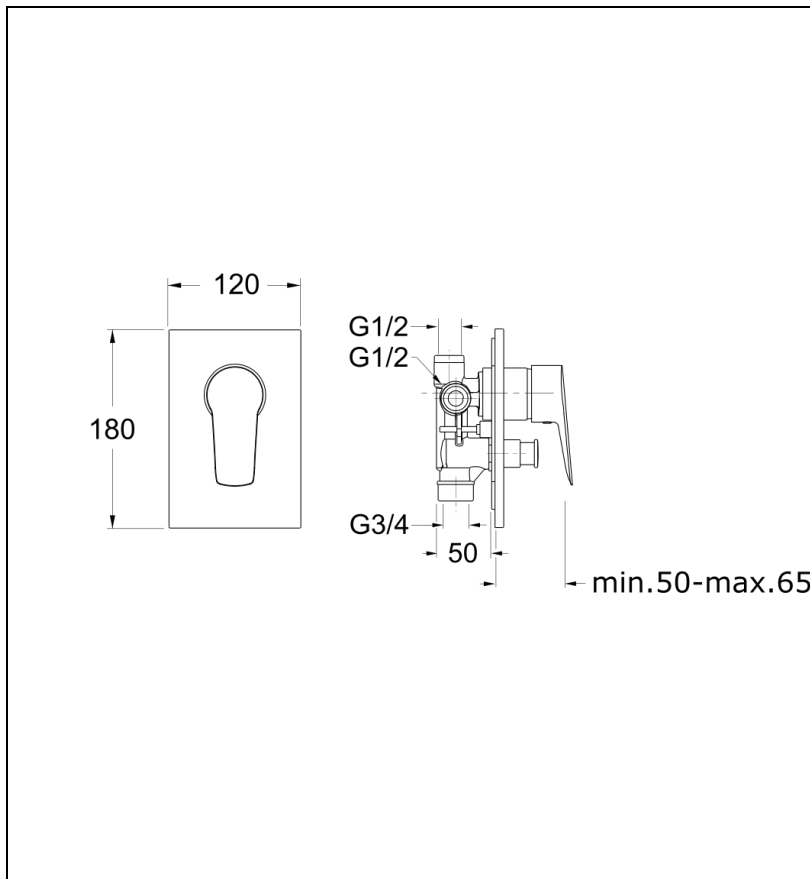

OP64951 : Douche encastrée OPEN

CRISTINA
RUBINETTERIE

ondyna

51 > chromé

Caractéristiques

- NF
- Garantie 8 ans