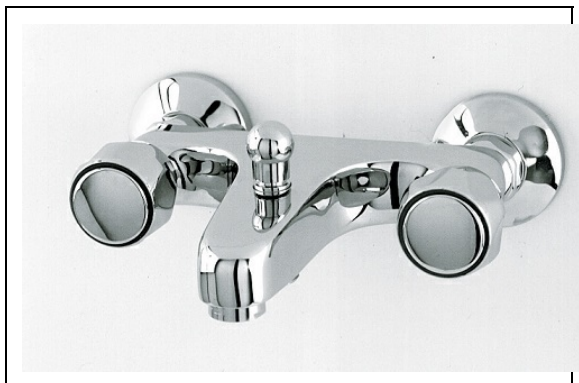

OR10351 : Bain douche ORDO

CRISTINA
RUBINETTERIE
ondyna

51 > chromé

Caractéristiques

- Inverseur automatique
- Têtes céramiques
- Saillie 150 mm
- Garantie 3 ans