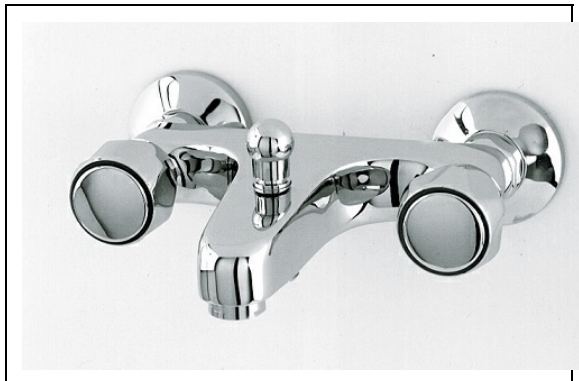

OR10351 : Bain douche ORDO

51 > chromé

## Caractéristiques

- Inverseur automatique
- Têtes céramiques
- Saillie 150 mm
- Garantie 3 ans