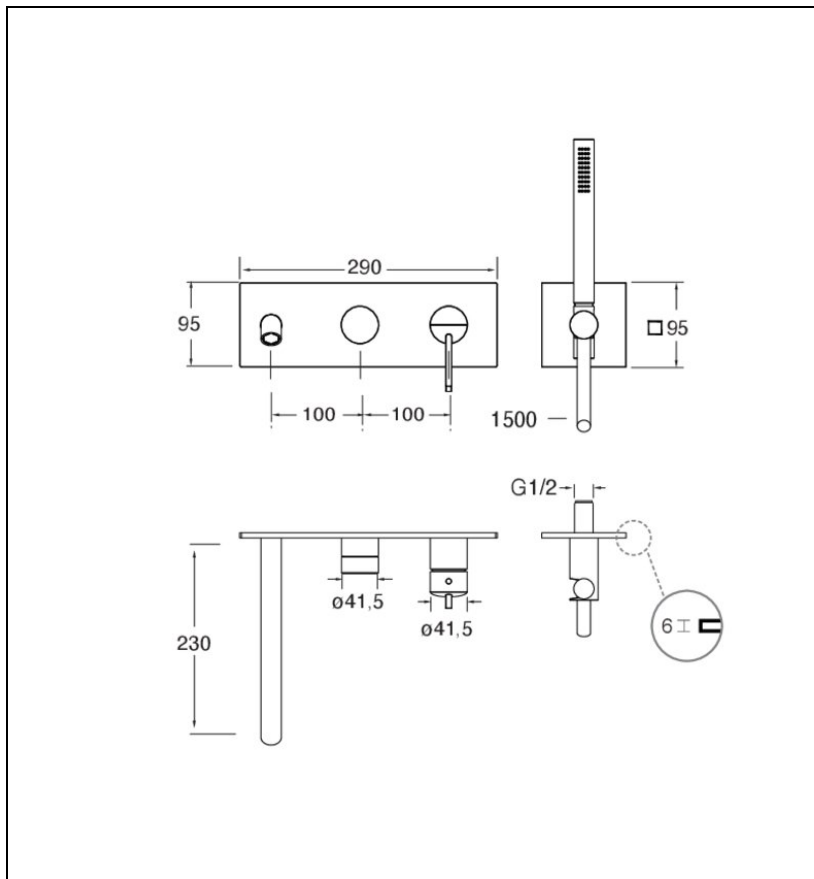

PA10234I : FACADE MITIGEUR BAIN DOUCHE 2 SORTIES PIEGA I OR ROSE BROSSE PIEGA

Caractéristiques

- Façade bain douche mitigeur 2 sorties avec bec verseur
- Douchette monojet anticalcaire et flexible "Long Life" 150 cm
- Hauteur 95 mm
- Saillie 230 mm
- Largeur 290 mm
- Nombre de jets 1
- Nombre de sorties 2
- A installer avec box CS10000 ou CS10101
- Garantie 8 ans