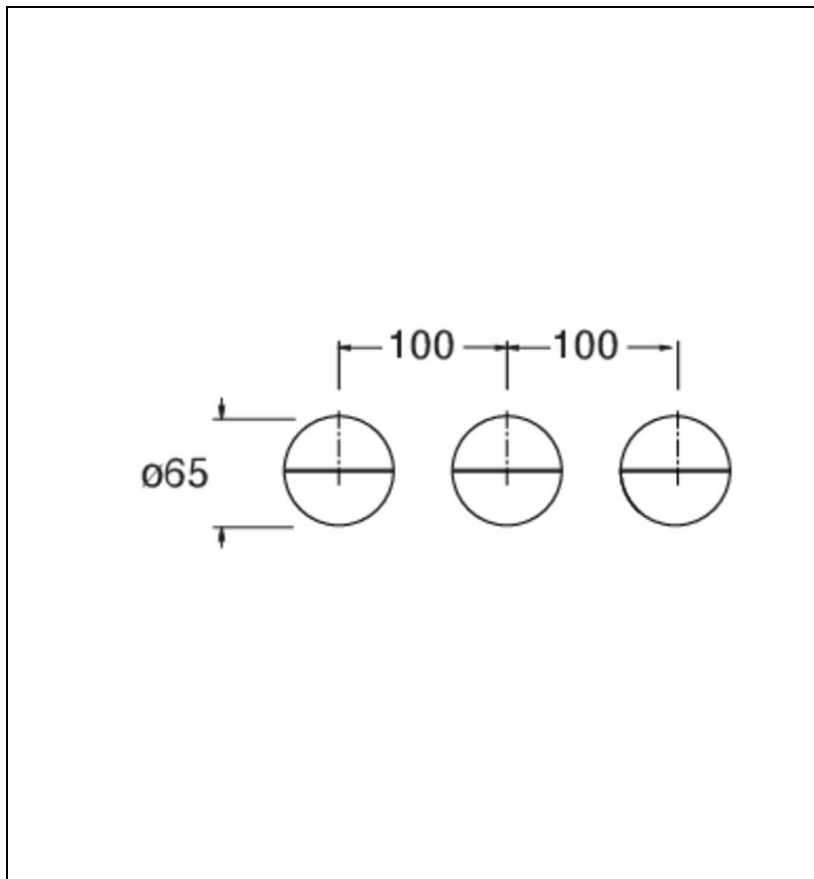

PA16396I : MITIGEUR BAIN DOUCHE 3 SORTIES  
PIEGA OR BROSSE PIEGA

CRISTINA  
RUBINETTERIE  
ondyna

## Caractéristiques

- Mélangeur 3 trous avec inverseur 3 sorties
- A installer avec box CS11500
- Garantie 8 ans