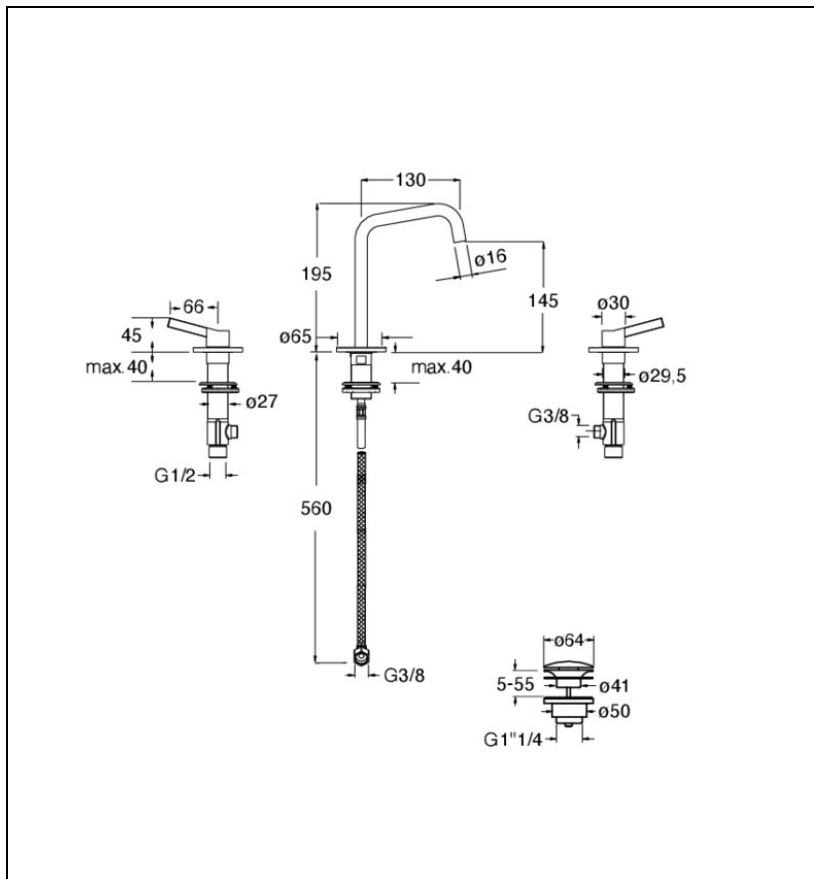

PA20534I : LAVABO MELANGEUR 3 TROUS PIEGA  
OR ROSE BROSSE PIEGA

## Caractéristiques

- Mélangeur lavabo 3 trous
- Hauteur 195 mm
- Saillie 130 mm
- Hauteur sous bec 145 mm
- Vidage Bonde Up&Down®
- Garantie 8 ans