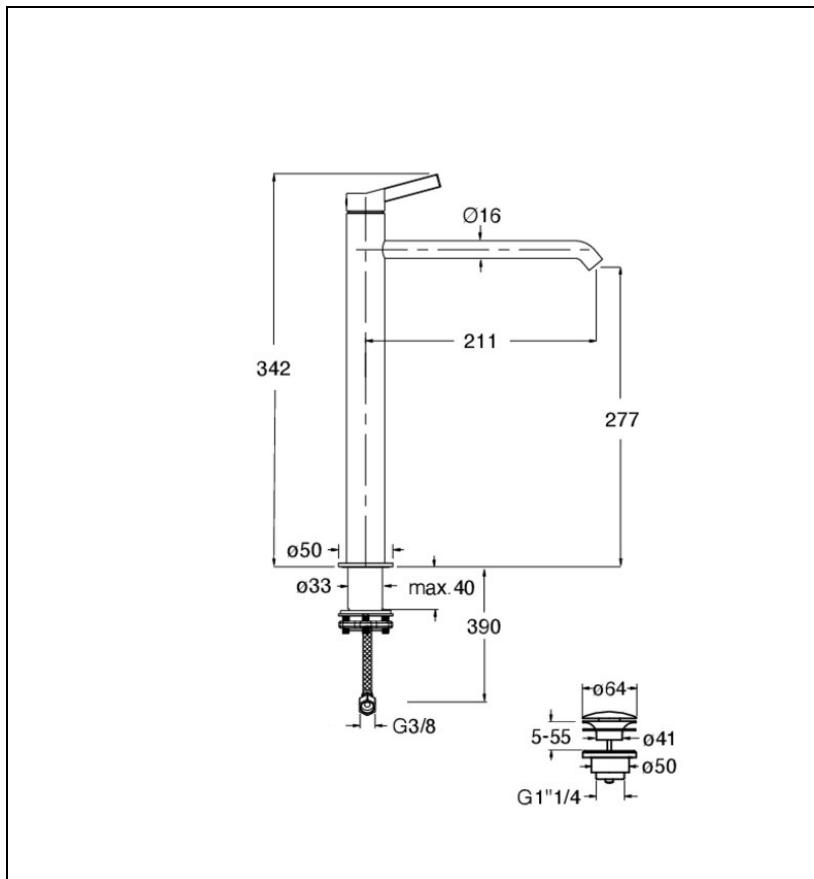

PA22275I : LAVABO MITIGEUR HAUT INOX  
CHROME NOIR BROSSE PVD PIEGA

CRISTINA  
RUBINETTERIE  
ondyna

## Caractéristiques

- Mitigeur lavabo
- Hauteur 342 mm
- Saillie 211 mm
- Hauteur sous bec 277 mm
- Vidage Bonde Up&Down®
- Garantie 8 ans