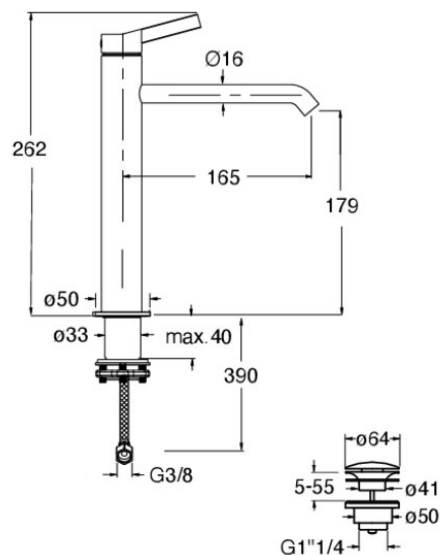

PA22796I : LAVABO MITIGEUR MEDIUM INOX OR
BROSSE PVD PIEGA

CRISTINA
RUBINETTERIE
ondyna

Caractéristiques

- Mitigeur lavabo
- Hauteur 262 mm
- Saillie 165 mm
- Hauteur sous bec 179 mm
- Vidage Bonde Up&Down®
- Garantie 8 ans