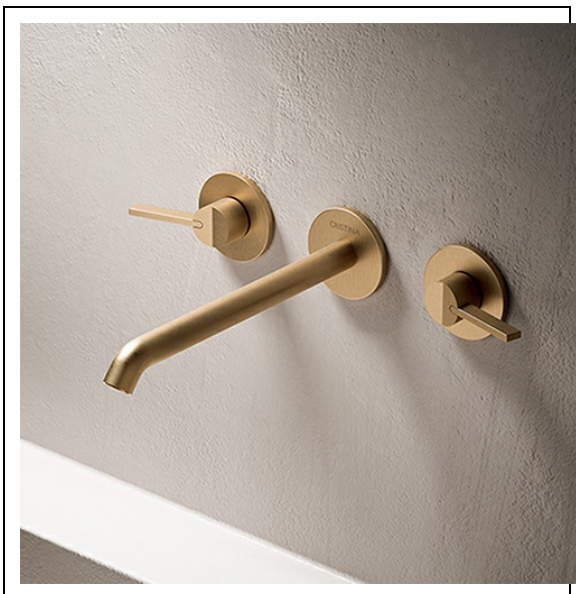

PA24234I : MELANGEUR LAVABO MURAL 3 TROU
OR ROSE BROSSE PVD PIEGA

CRISTINA
RUBINETTERIE
ondyna

Caractéristiques

- Façade mélangeur lavabo 3 trous
- Saillie 186 mm
- Vidage Bonde Up&Down®
- A installer avec box CS23300
- Garantie 8 ans