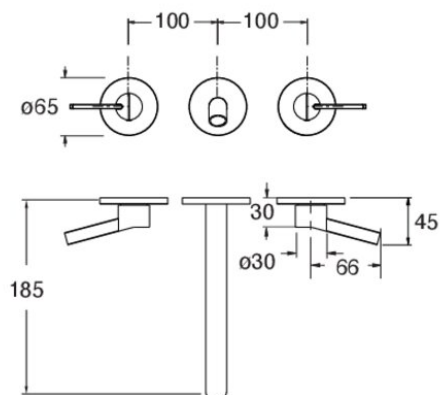

PA24234I : MELANGEUR LAVABO MURAL 3 TROU
OR ROSE BROSSE PVD PIEGA

CRISTINA
RUBINETTERIE
ondyna

Caractéristiques

- Façade mélangeur lavabo 3 trous
- Saillie 186 mm
- Vidage Bonde Up&Down®
- A installer avec box CS23300
- Garantie 8 ans