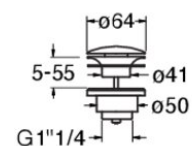

PA24234I : MELANGEUR LAVABO MURAL 3 TROU
OR ROSE BROSSE PVD PIEGA

CRISTINA
RUBINETTERIE
ondyna

Caractéristiques

- Façade mélangeur lavabo 3 trous
- Saillie 186 mm
- Vidage Bonde Up&Down®
- A installer avec box CS23300
- Garantie 8 ans