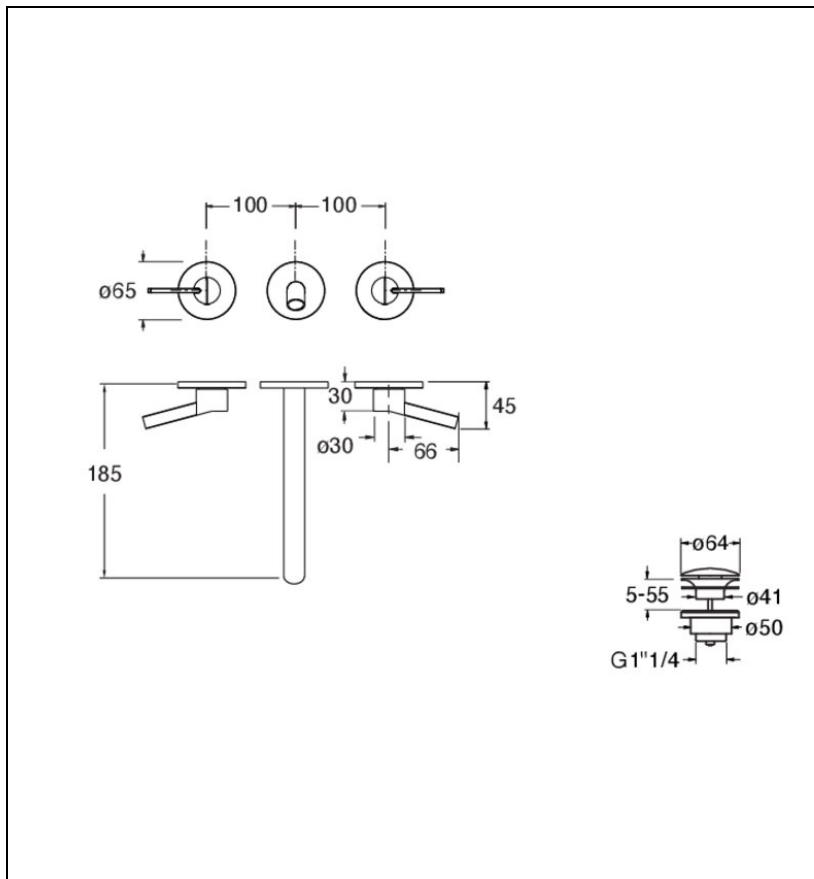

PA24275I : MELANGEUR LAVABO MURAL 3 TROU
CHROME NOIR BROSSE PVD PIEGA

Caractéristiques

- Façade mélangeur lavabo 3 trous
- Saillie 186 mm
- Vidage Bonde Up&Down®
- A installer avec box CS23300
- Garantie 8 ans