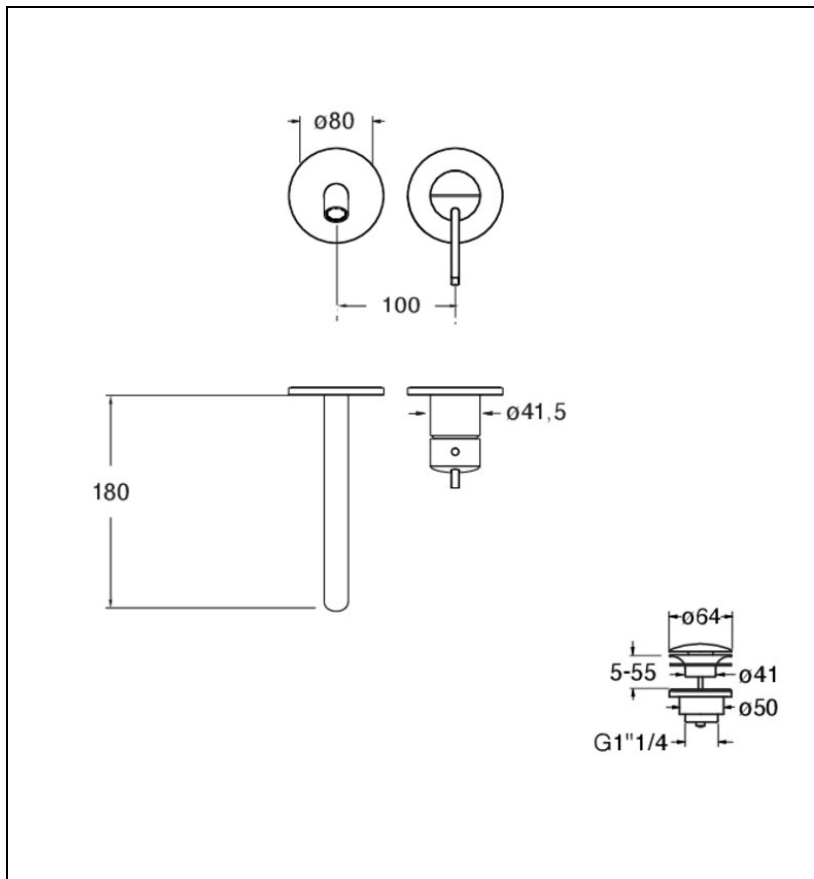

PA25728 : LAVABO PIEGA MURAL AVEC ROSACE
INOX BEC 180 PIEGA

CRISTINA
RUBINETTERIE
ondyna

Caractéristiques

- Façade mitigeur lavabo
- Saillie 180 mm
- Vidage Bonde Up&Down®
- A installer avec box CS20000 ou CS20100
- Garantie 8 ans