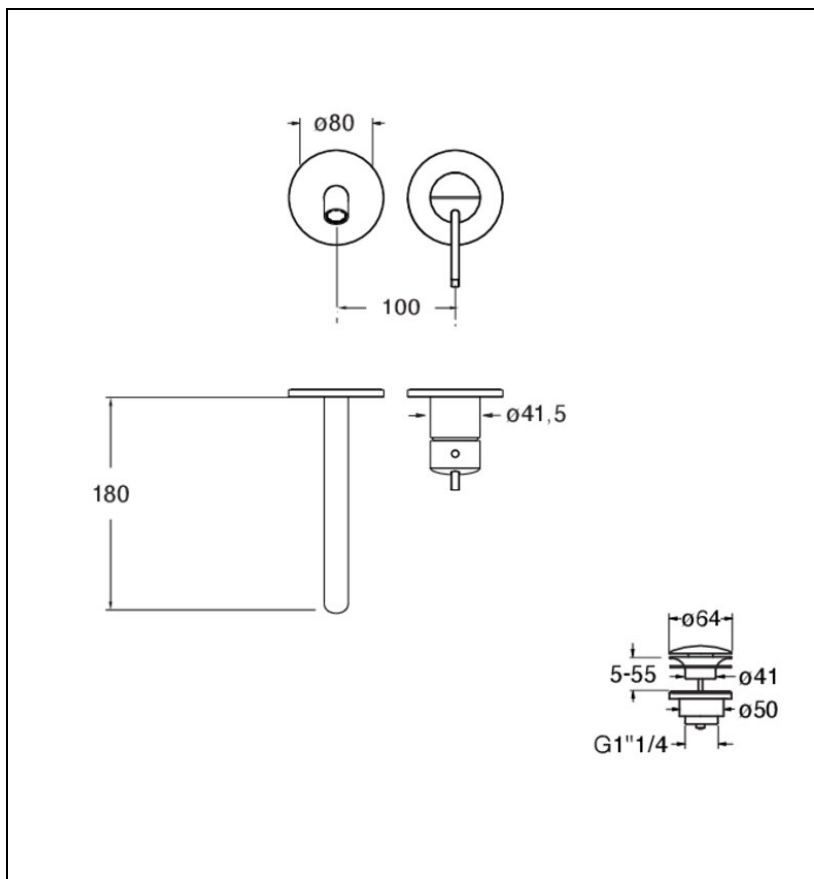

PA25734I : FACADE MITIGEUR AVEC ROSACE
PIEGA OR ROSE BROSSE PVD PIEGA

CRISTINA
RUBINETTERIE
ondyna

Caractéristiques

- Façade mitigeur lavabo
- Saillie 180 mm
- Vidage Bonde Up&Down®
- A installer avec box CS20000 ou CS20100
- Garantie 8 ans