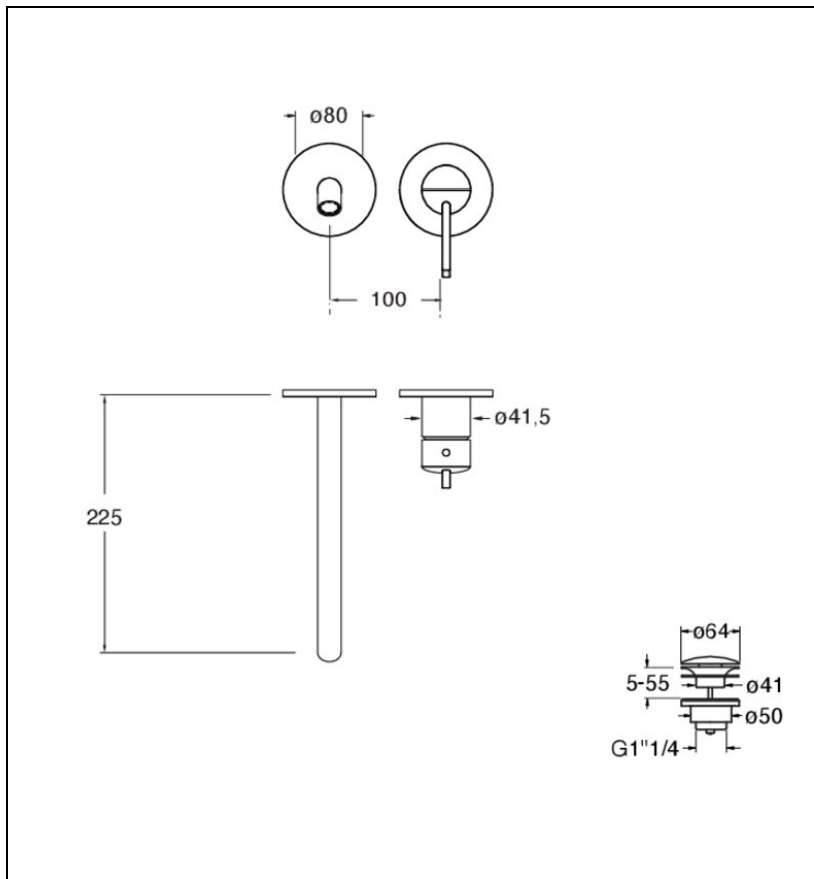

PA25934I : LAVABO MURAL PIEGA AVEC  
ROSACES 225 OR ROSE BROSE PIEGA

CRISTINA  
RUBINETTERIE  
ondyna

## Caractéristiques

- Façade mitigeur lavabo
- Saillie 225 mm
- Vidage Bonde Up&Down®
- A installer avec box CS20000 ou CS20100
- Garantie 8 ans