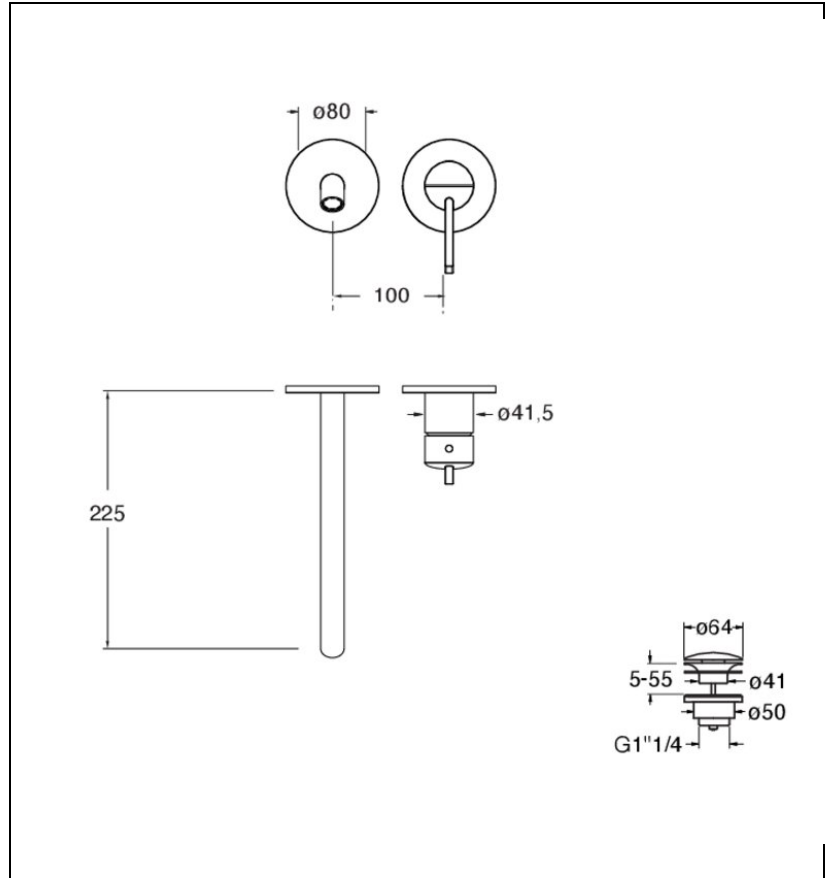

PA25934I : LAVABO MURAL PIEGA AVEC  
ROSACES 225 OR ROSE BROSE PIEGA

CRISTINA  
RUBINETTERIE  
ondyna

## Caractéristiques

- Façade mitigeur lavabo
- Saillie 225 mm
- Vidage Bonde Up&Down®
- A installer avec box CS20000 ou CS20100
- Garantie 8 ans