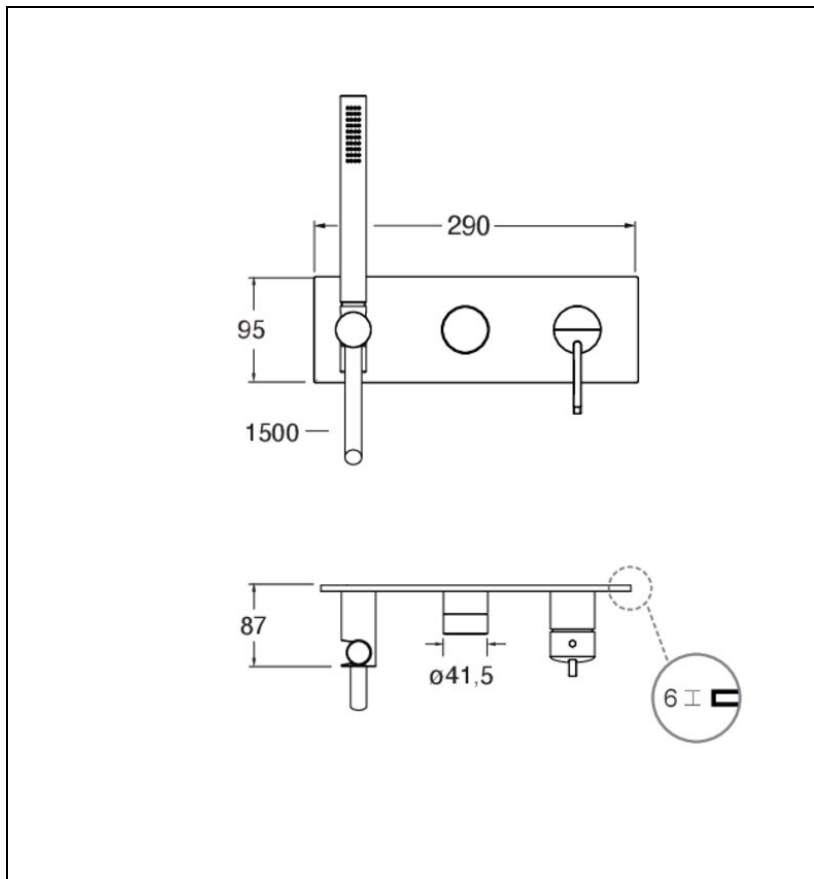

PA60228 : FACADE MITIGEUR BAIN DOUCHE 2
SORTIES PIEGA INOX PIEGA

Caractéristiques

- Façade mitigeur bain douche, avec applique prise d'eau
- Douchette monojet anticalcaire et flexible "Long Life" 150 cm
- Hauteur 95 mm
- Largeur 290 mm
- Nombre de jets 1
- Nombre de sorties 2
- A installer avec box CS10000
- Garantie 8 ans