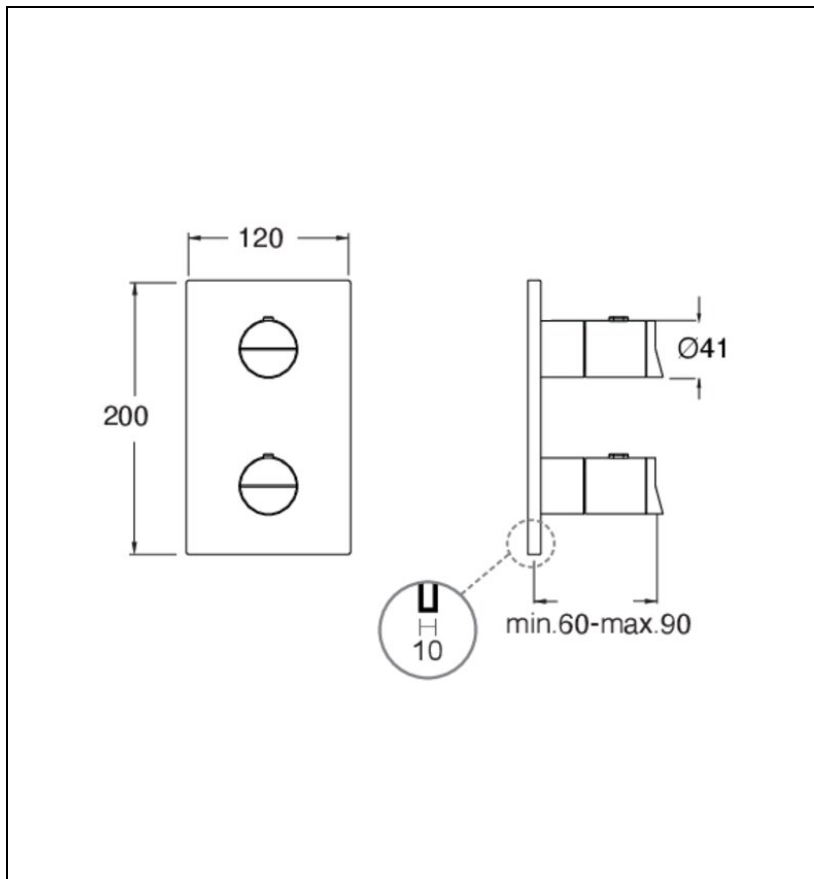

## PA75296I : FACADE DOUCHE THERMOSTATIQUE 2 SORTIES PIEGA OR BROSSE PIEGA

## Caractéristiques

- Façade de douche thermostatique 2 sorties
- Hauteur 200 mm
- Largeur 120 mm
- Nombre de sorties 2
- A installer avec box PD80000
- Garantie 8 ans