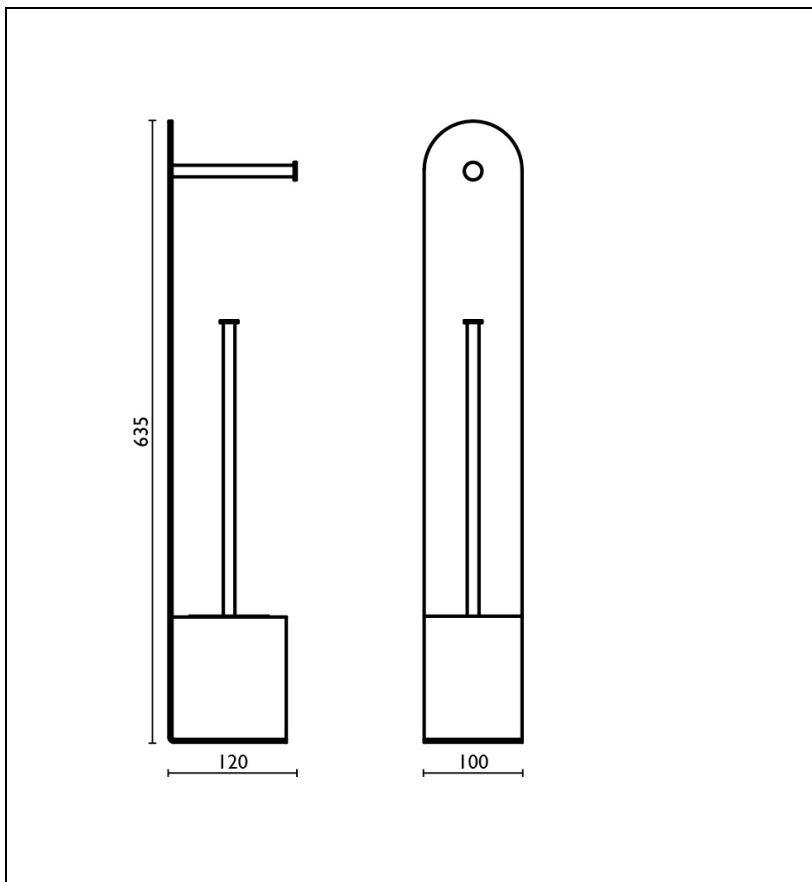

PB63313 : PORTE PAPIER SUR PIED ET PORTE
BALAI SUR PIED H 64 CM NOIR MAT
ACCESSOIRES

CRISTINA
RUBINETTERIE
ondyna

13 > noir mat

Caractéristiques

- Porte papier et porte balai sur pied
- Saillie 120 mm
- Garantie 2 ans