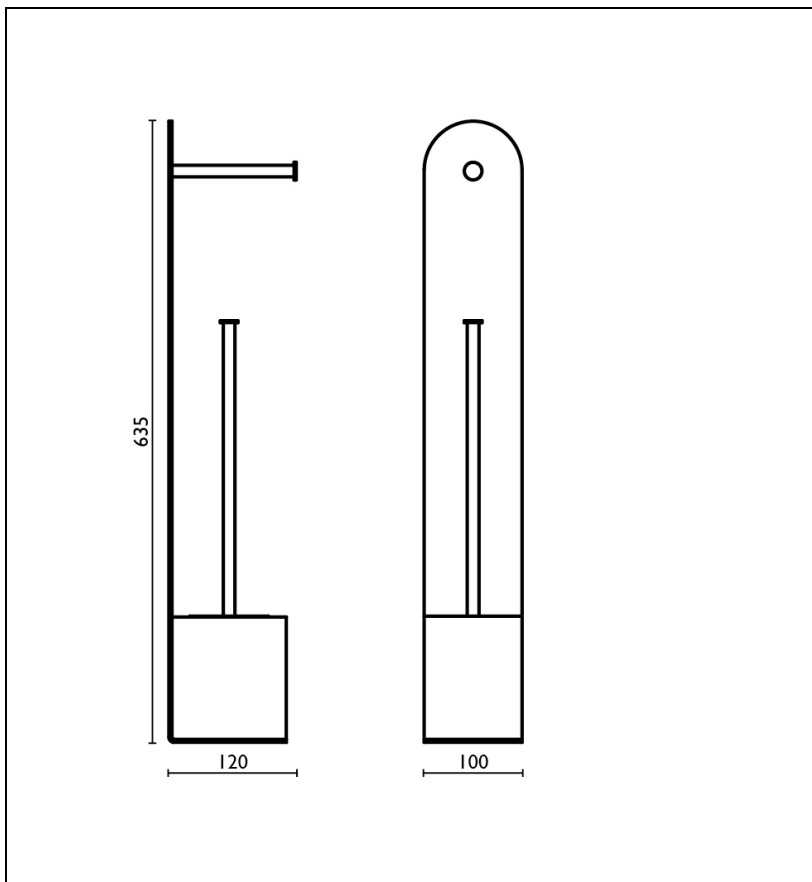

PB63313 : PORTE PAPIER SUR PIED ET PORTE
BALAI SUR PIED H 64 CM NOIR MAT
ACCESSOIRES

CRISTINA
RUBINETTERIE
ondyna

13 > noir mat

Caractéristiques

- PORTE PAPIER ET PORTE BALAI SUR PIED
- Saillie 120 mm
- Garantie 2 ans