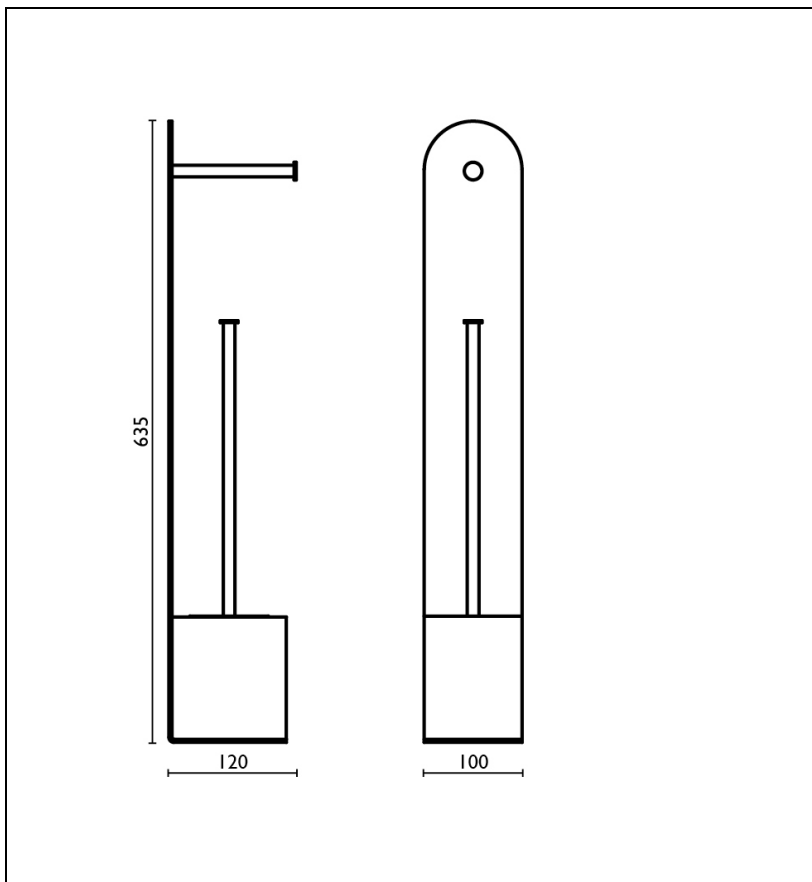

PB63324 : PORTE PAPIER SUR PIED ET PORTE
BALAI SUR PIED H 60 CM BLANC MAT
ACCESSOIRES

24 > blanc mat

Caractéristiques

- PORTE PAPIER ET PORTE BALAI SUR PIED
- Hauteur 635 mm
- Saillie 120 mm
- Largeur 100 mm
- Garantie 2 ans