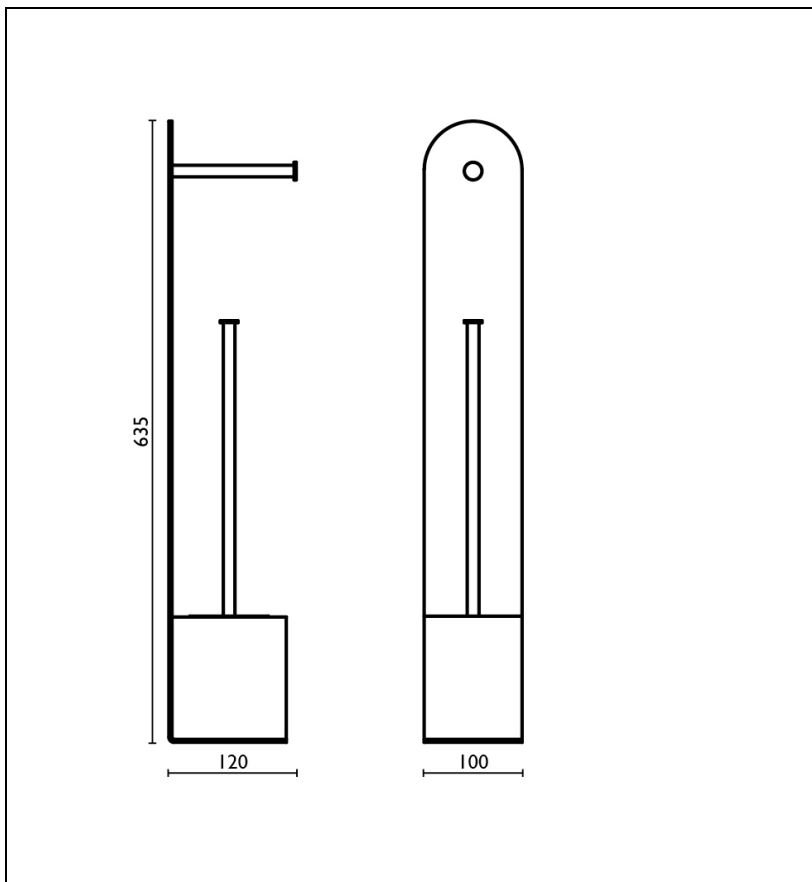

PB63324 : PORTE PAPIER SUR PIED ET PORTE
BALAI SUR PIED H 60 CM BLANC MAT
ACCESSOIRES

24 > blanc mat

Caractéristiques

- Porte papier et porte balai sur pied
- Hauteur 635 mm
- Saillie 120 mm
- Largeur 100 mm
- Garantie 2 ans