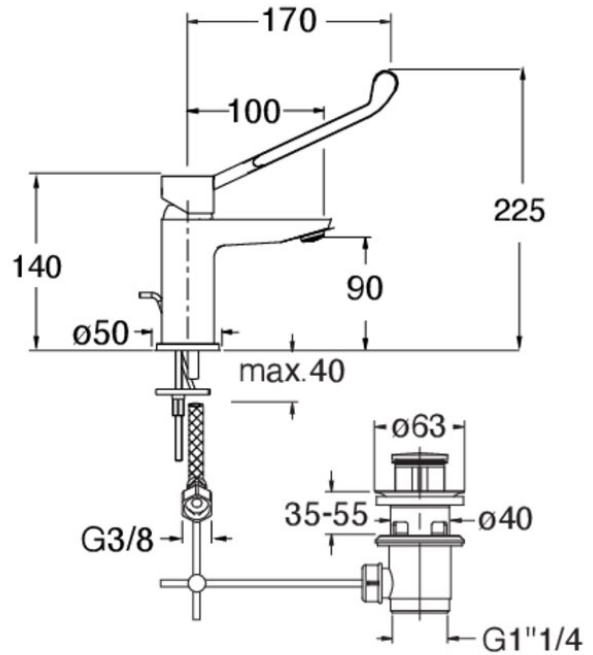

PC22113 : ROBINETTERIE LAVABO CLINIC PMR  
BLACK MAT CLINIC

13 > noir mat

## Caractéristiques

- Poignée Clinic en laiton
- Hauteur 140 mm
- Saillie 110 mm
- Hauteur sous bec 90 mm
- Largeur 350 mm
- Vidage à tirette laiton
- Garantie 8 ans