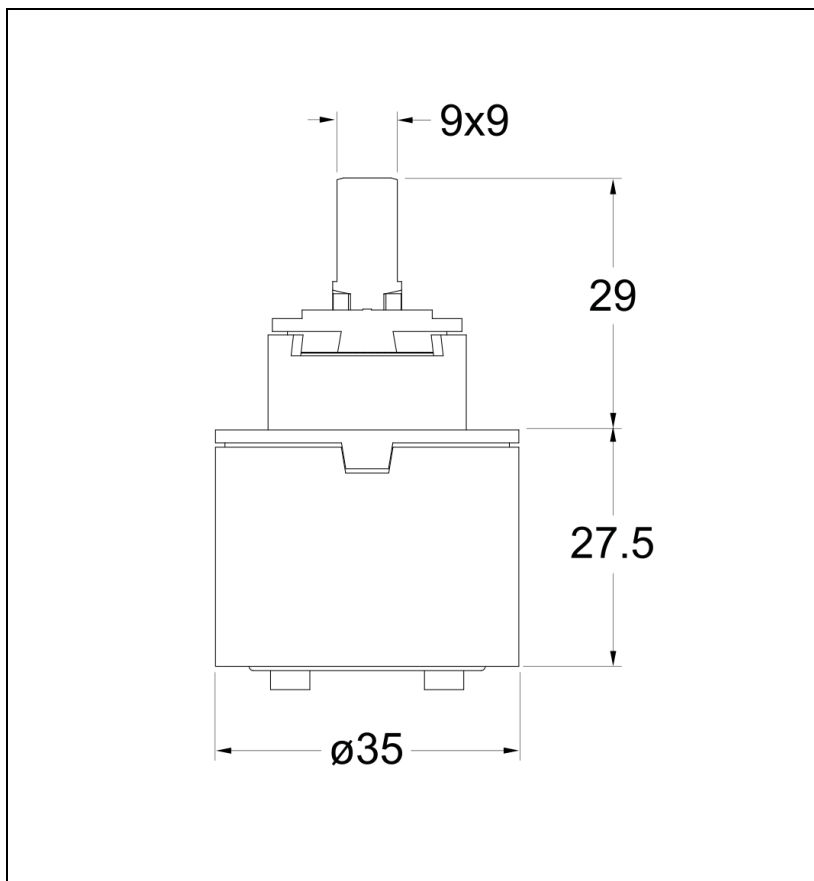

PD00009 : CARTOUCHE CERAMIQUE  
/TRIVERDE/DIARIO HRGS D.35mm

CRISTINA  
RUBINETTERIE  
ondyna