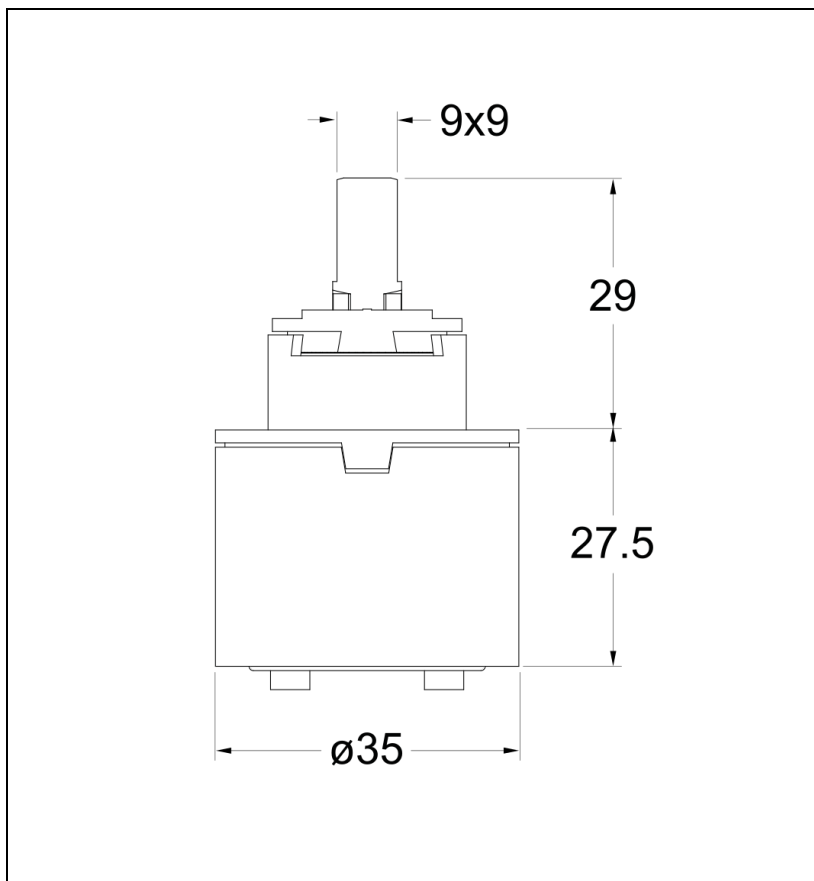

PD00009 : CARTOUCHE CERAMIQUE
/TRIVERDE/DIARIO HRGS D.35mm

CRISTINA
RUBINETTERIE
ondyna

Caractéristiques

- ancien code usine : CRICR15916Q00
- Garantie 2 ans