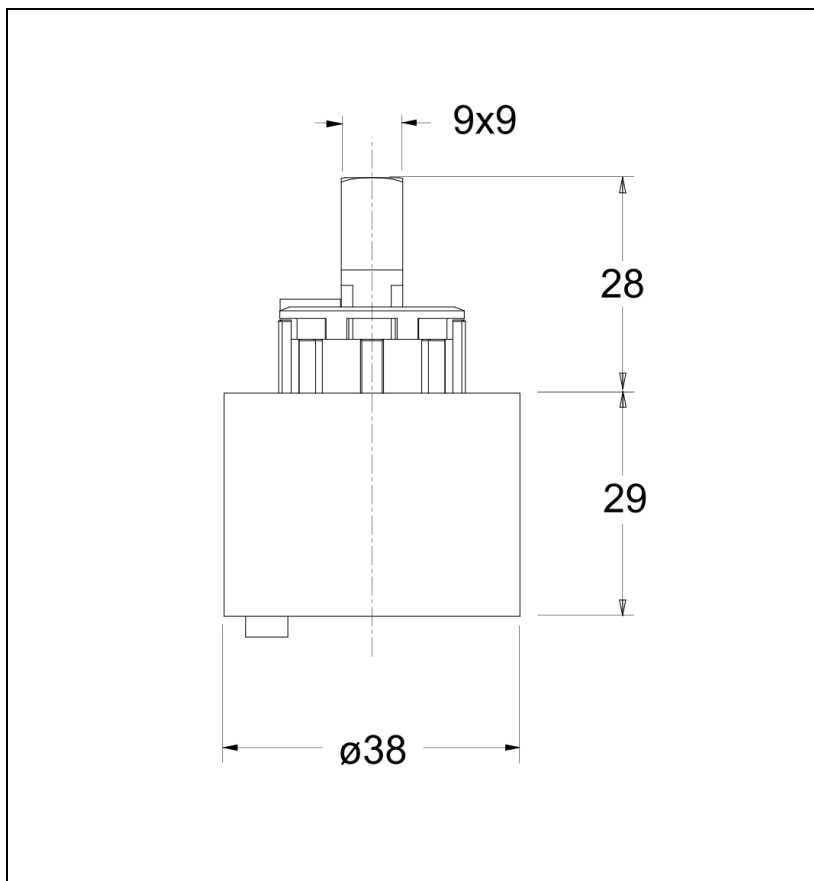

PD00010 : CARTOUCHE CERAMIQUE HRGS
D.38mm

Caractéristiques

- Garantie 2 ans