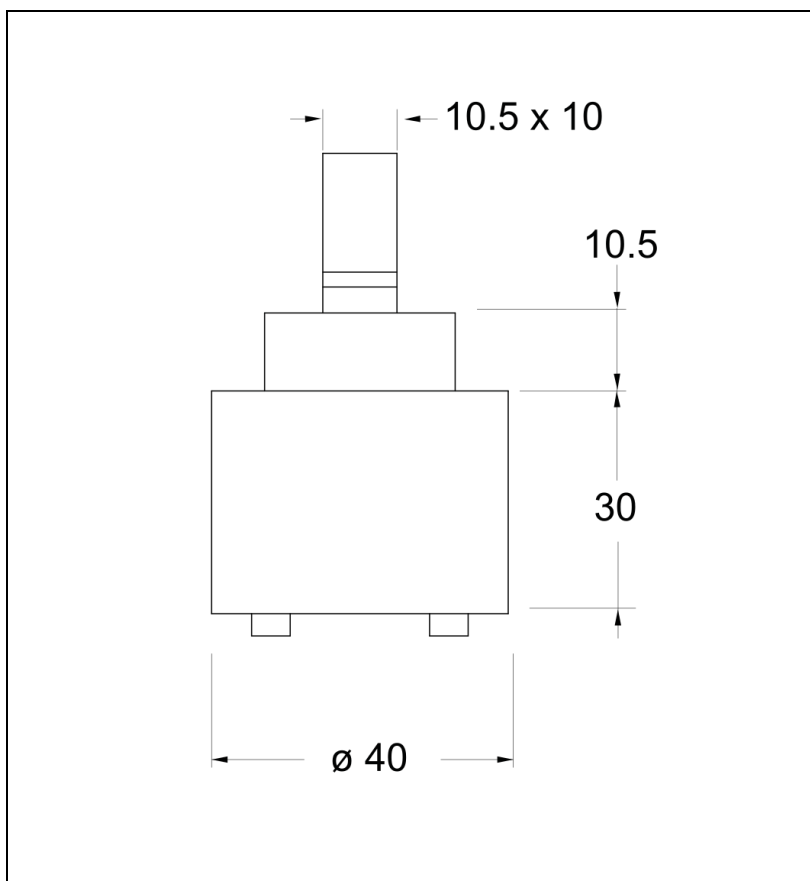

PD00013 : CARTOUCHE CERAMIQUE DOUBLE
DEBIT (CU13651) HRGS D.40mm

CRISTINA
RUBINETTERIE
ondyna

Caractéristiques

- Garantie 2 ans