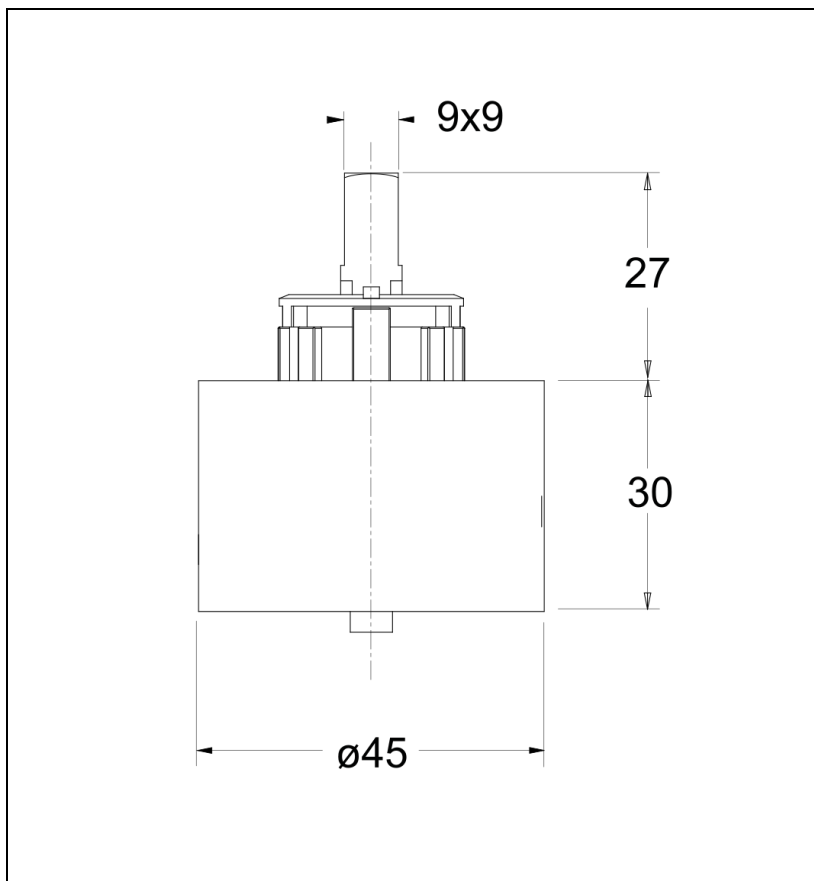

PD00014 : CARTOUCHE CERAMIQUE HRGS  
D.45mm

CRISTINA  
RUBINETTERIE  
ondyna