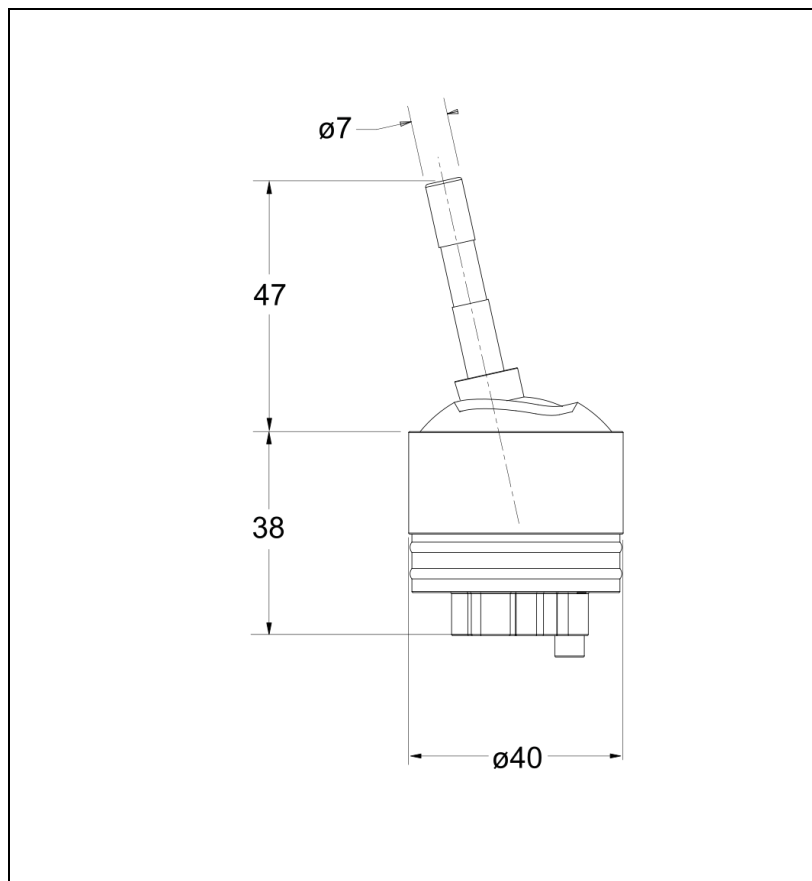

PD00015 : CARTOUCHE CERAMIQUE /ESEMPIO

CRISTINA
RUBINETTERIE

ondyna

Caractéristiques

- Garantie 2 ans