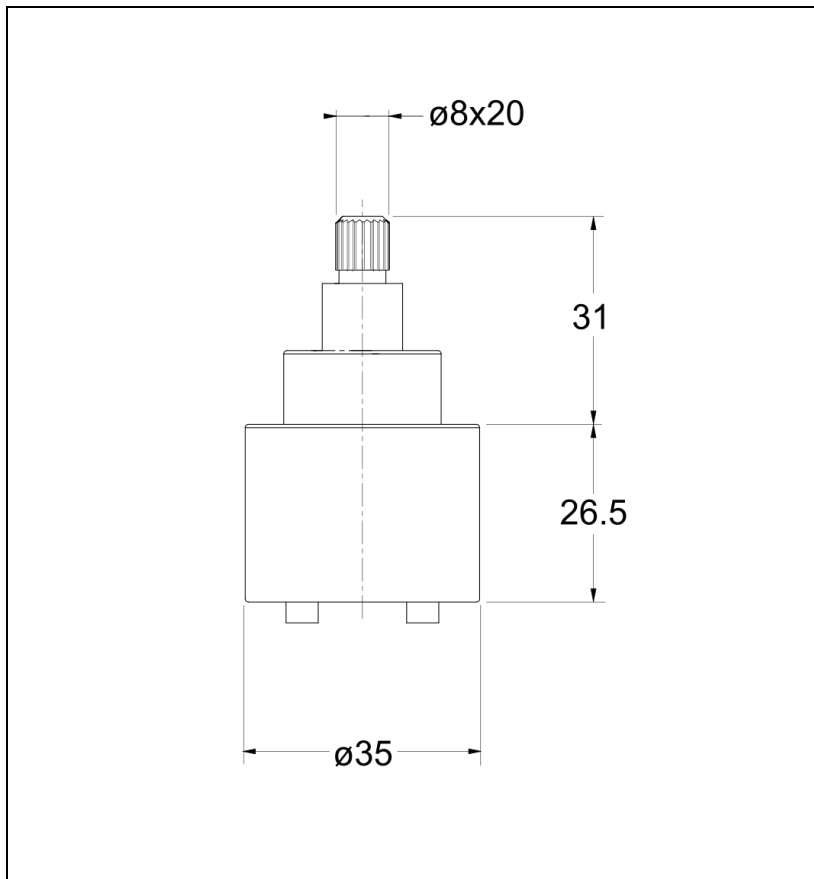

PD00019 : CARTOUCHE CERAMIQUE
PROGRESSIVE D.35mm

CRISTINA
RUBINETTERIE
ondyna

Caractéristiques

- Garantie 2 ans