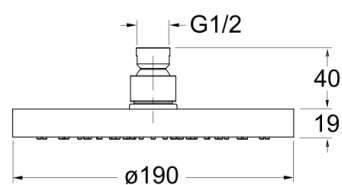

PD01413 : Pomme de douche laiton
HYDROTHERAPIE

CRISTINA
RUBINETTERIE
ondyna

13 > noir mat

Caractéristiques

- Démontable, nettoyable, Ø 19 mm
- Laiton anticalcaire
- Raccord F1/2"
- NF
- Garantie 8 ans