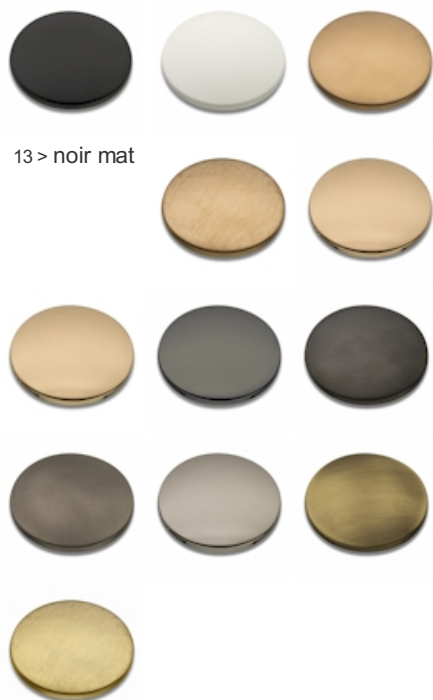

PD01413 : Pomme de douche laiton
HYDROTHERAPIE

CRISTINA
RUBINETTERIE
ondyna

13 > noir mat

Caractéristiques

- Démontable, nettoyable, Ø 19 mm
- Laiton anticalcaire
- Raccord F1/2"
- NF
- Garantie 8 ans