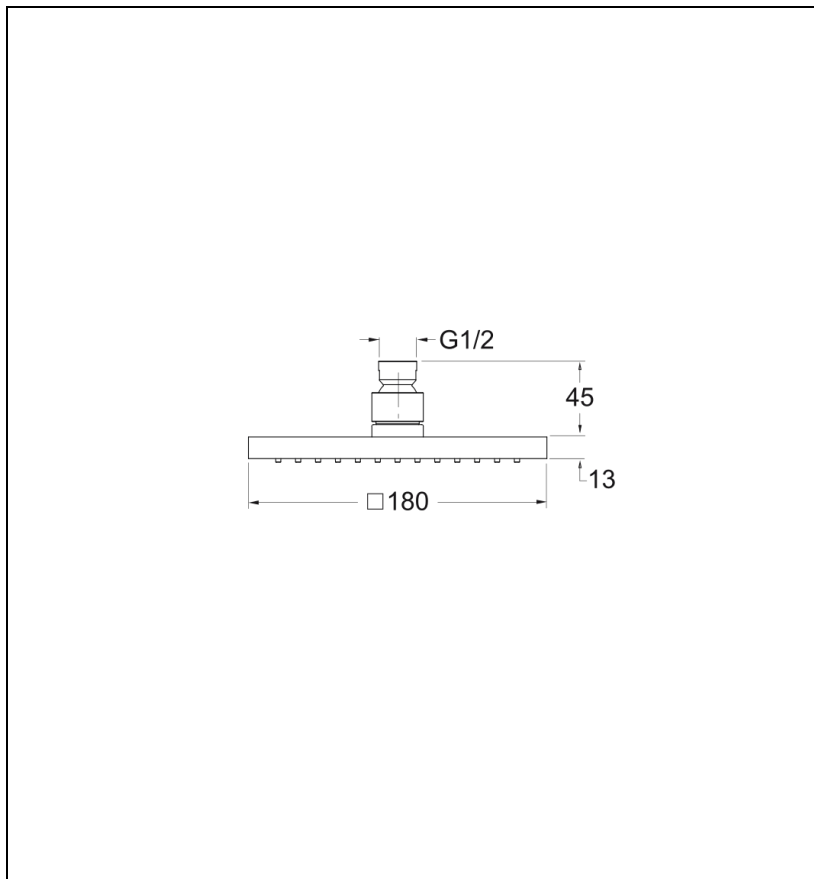

PD01613 : Pomme de douche laiton
HYDROTHERAPIE

CRISTINA
RUBINETTERIE
ondyna

13 > noir mat

Caractéristiques

- Démontable, nettoyable, 18 mm
- Laiton anticalcaire
- Raccord F1/2"
- NF
- Garantie 8 ans