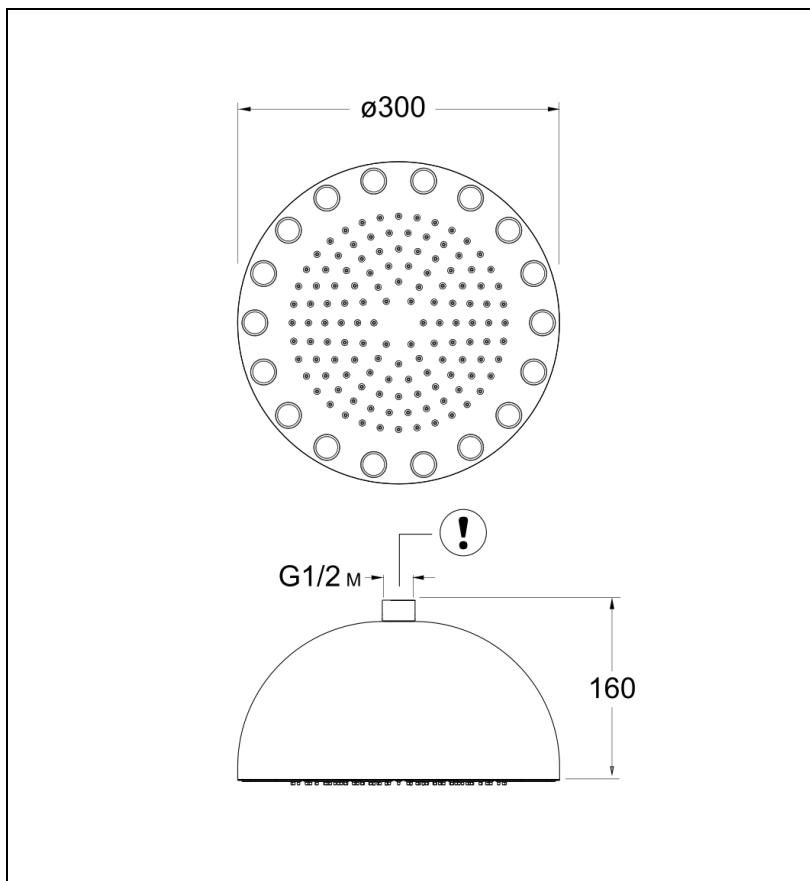

PD02851 : Dynamo DYNAMO

CRISTINA  
RUBINETTERIE

ondyna

51 > chromé

## Caractéristiques

- $\varnothing$  300 mm, Anticalcaire, raccord F1/2"
- Sans alimentation électrique avec télécommande
- Garantie 8 ans