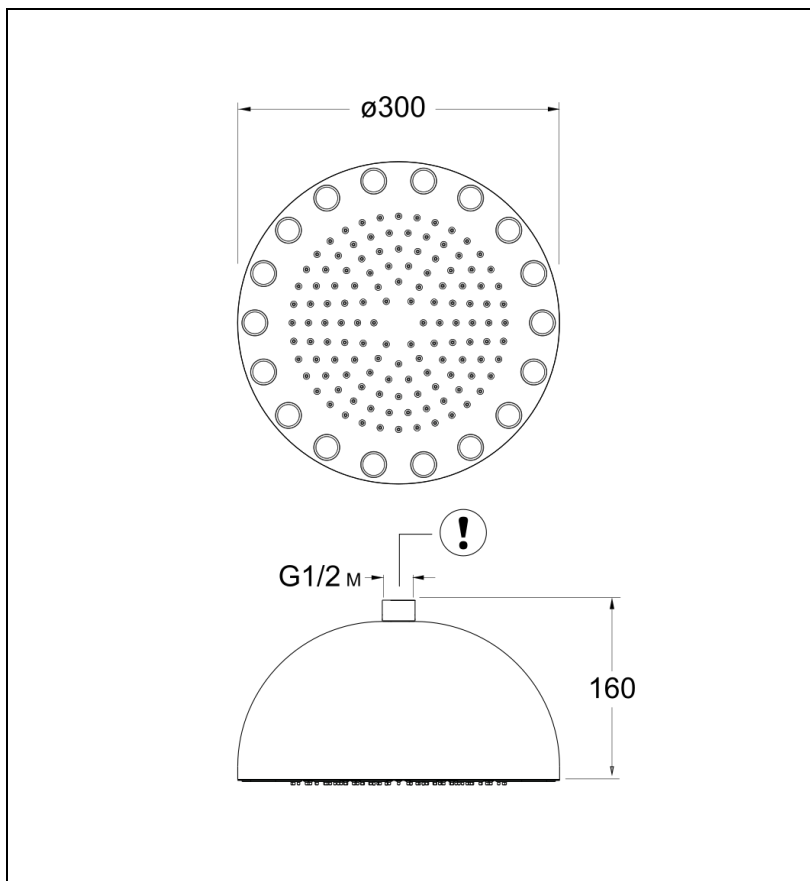

PD02851 : Dynamo DYNAMO

CRISTINA
RUBINETTERIE

ondyna

51 > chromé

Caractéristiques

- Ø 300 mm, Anticalcaire, raccord F1/2"
- Sans alimentation électrique avec télécommande
- Garantie 8 ans