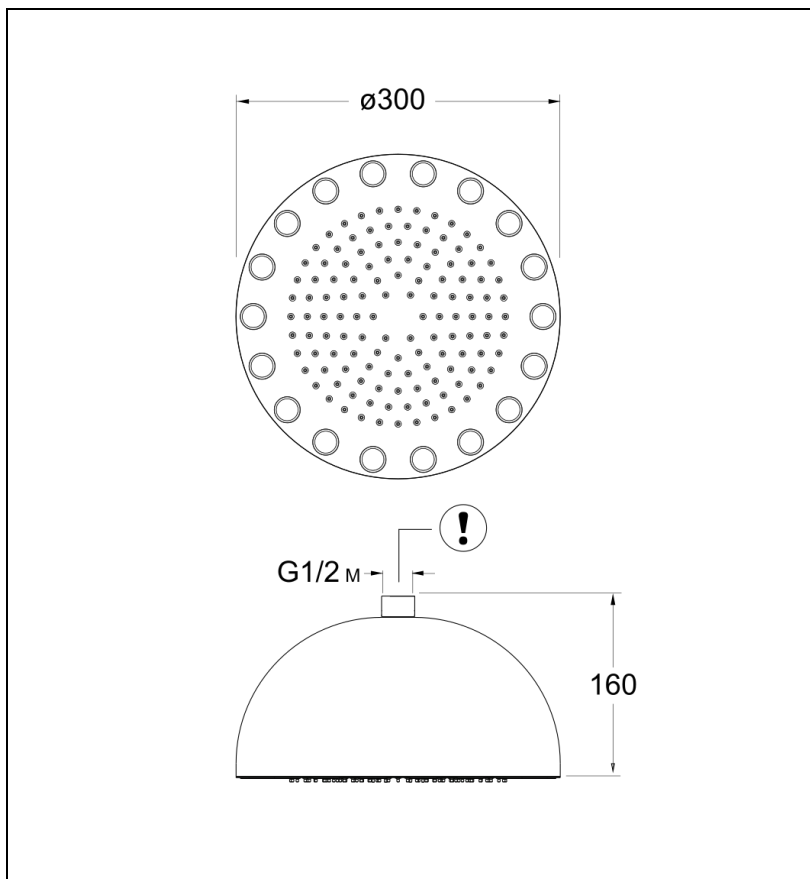

PD02951 : DYNAMO DYNAMO

CRISTINA
RUBINETTERIE

ondyna

51 > chromé

Caractéristiques

- Ø 300 mm, Anticalcaire, raccord F1/2"
- A leds blanches, sans alimentation électrique
- Garantie 8 ans