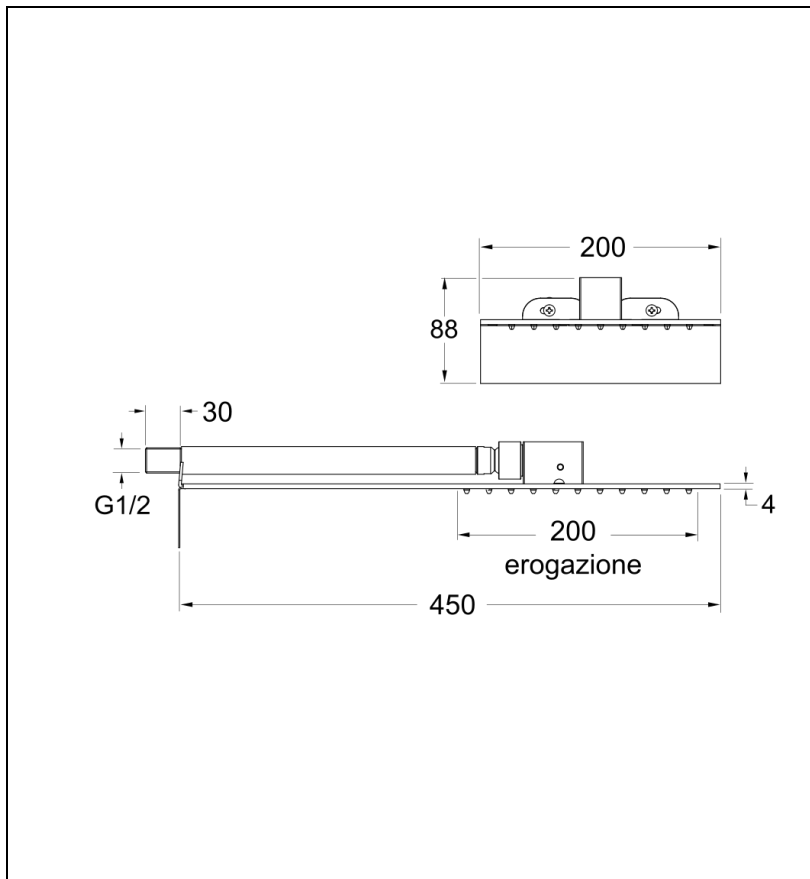

51 > chromé

Caractéristiques

- 45 x20cm, sortie M 1/2", épaisseur totale 4 mm
- Fonctionne bien à partir de 1 bar de pression
- NF
- Garantie 8 ans