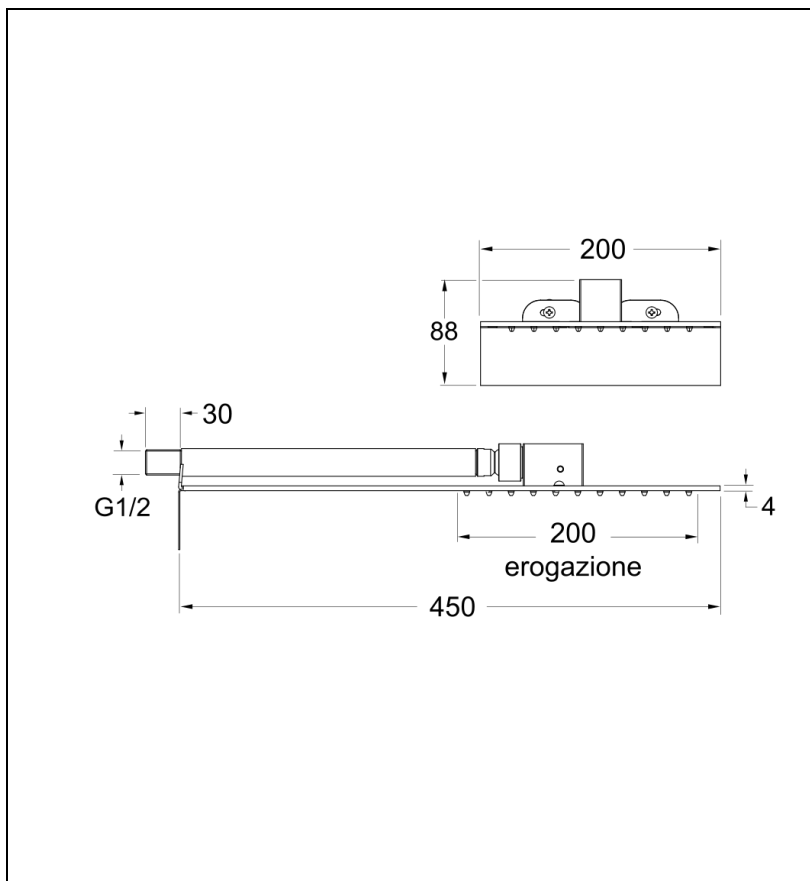

51 > chromé

Caractéristiques

- 45 x20cm, Sortie M 1/2", épaisseur totale 4 mm,
- fonctionne bien à partir de 1 bar de pression
- NF
- Garantie 8 ans