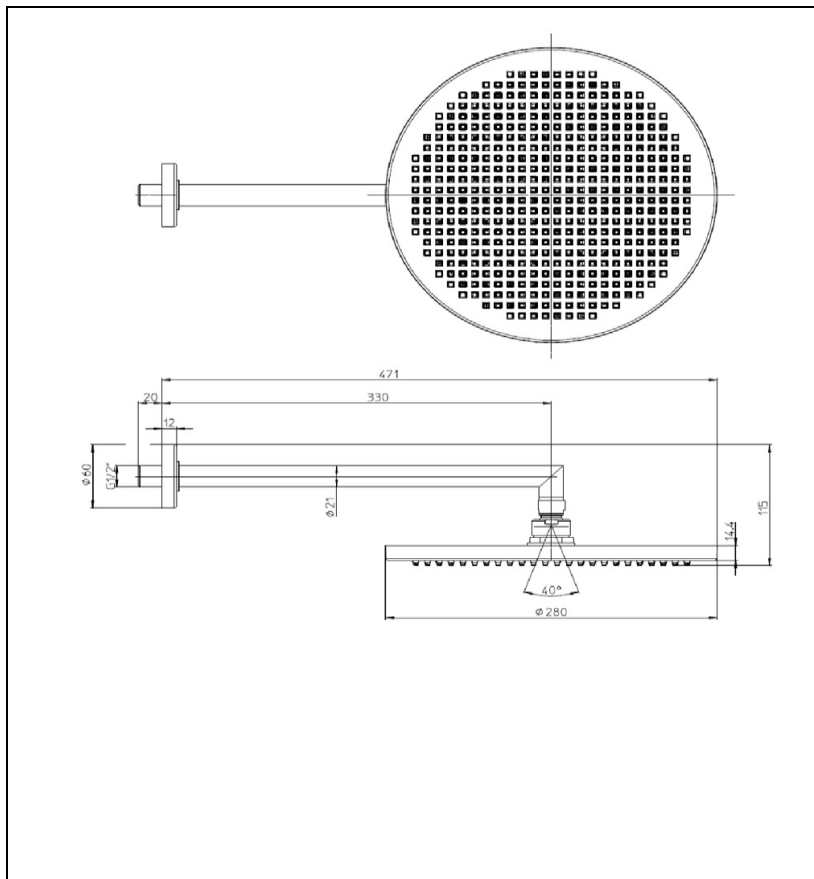

PD04313 : Pomme de douche blackmat avec bras \varnothing 280 mm APICE

13 > noir mat

Caractéristiques

- Ensemble composé d'un bras longueur 350 mm
- Douche de tête ABS \varnothing 280 mm
- Garantie 2 ans