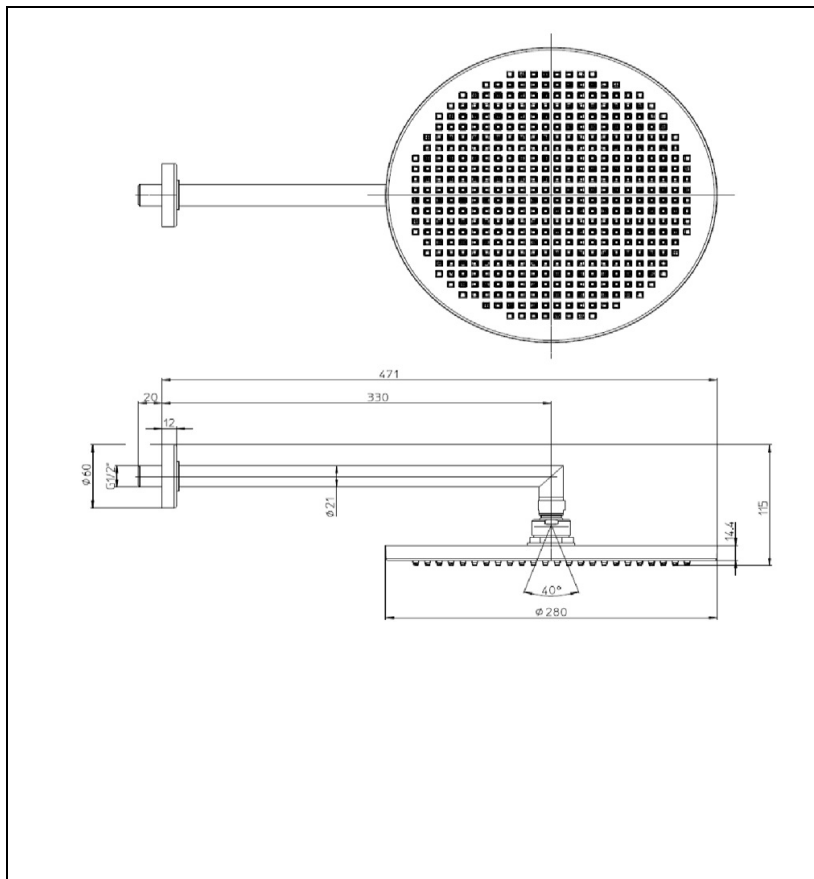

PD04351 : Pomme de douche chromée avec bras \varnothing 280 mm APICE

51 > chromé

Caractéristiques

- ensemble composé d'un bras longueur 350 mm,
- douche de tête ABS \varnothing 280 mm
- Garantie 2 ans